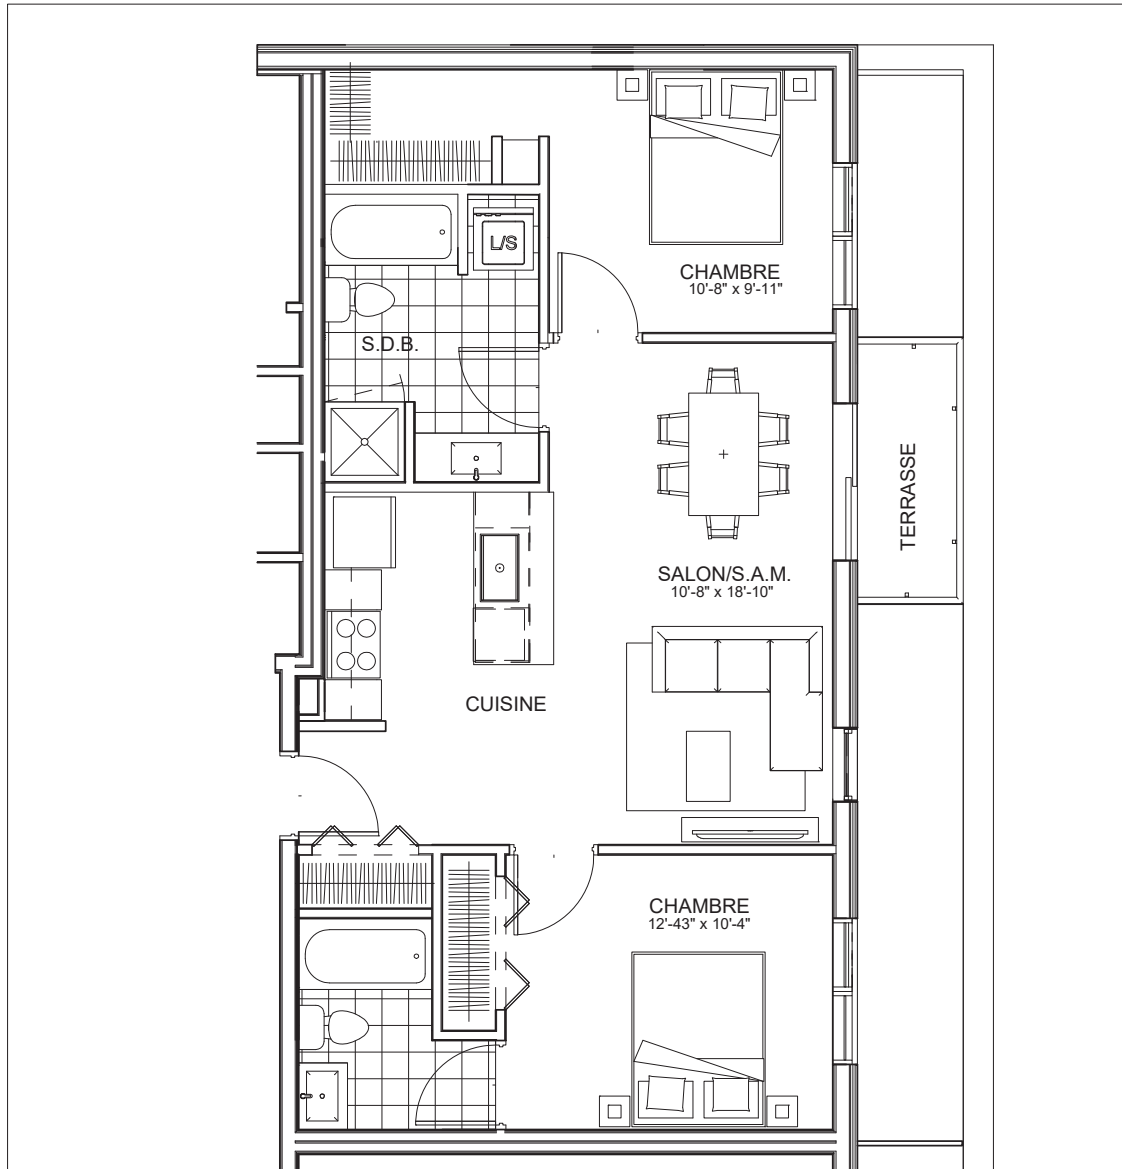

# A506

### OPTIONS NON INCLUSES

- STATIONNEMENT INTERIEUR 75\$ X 12
- GYM / LOGE 15\$ X 12
- CASIER 12\$ X 12