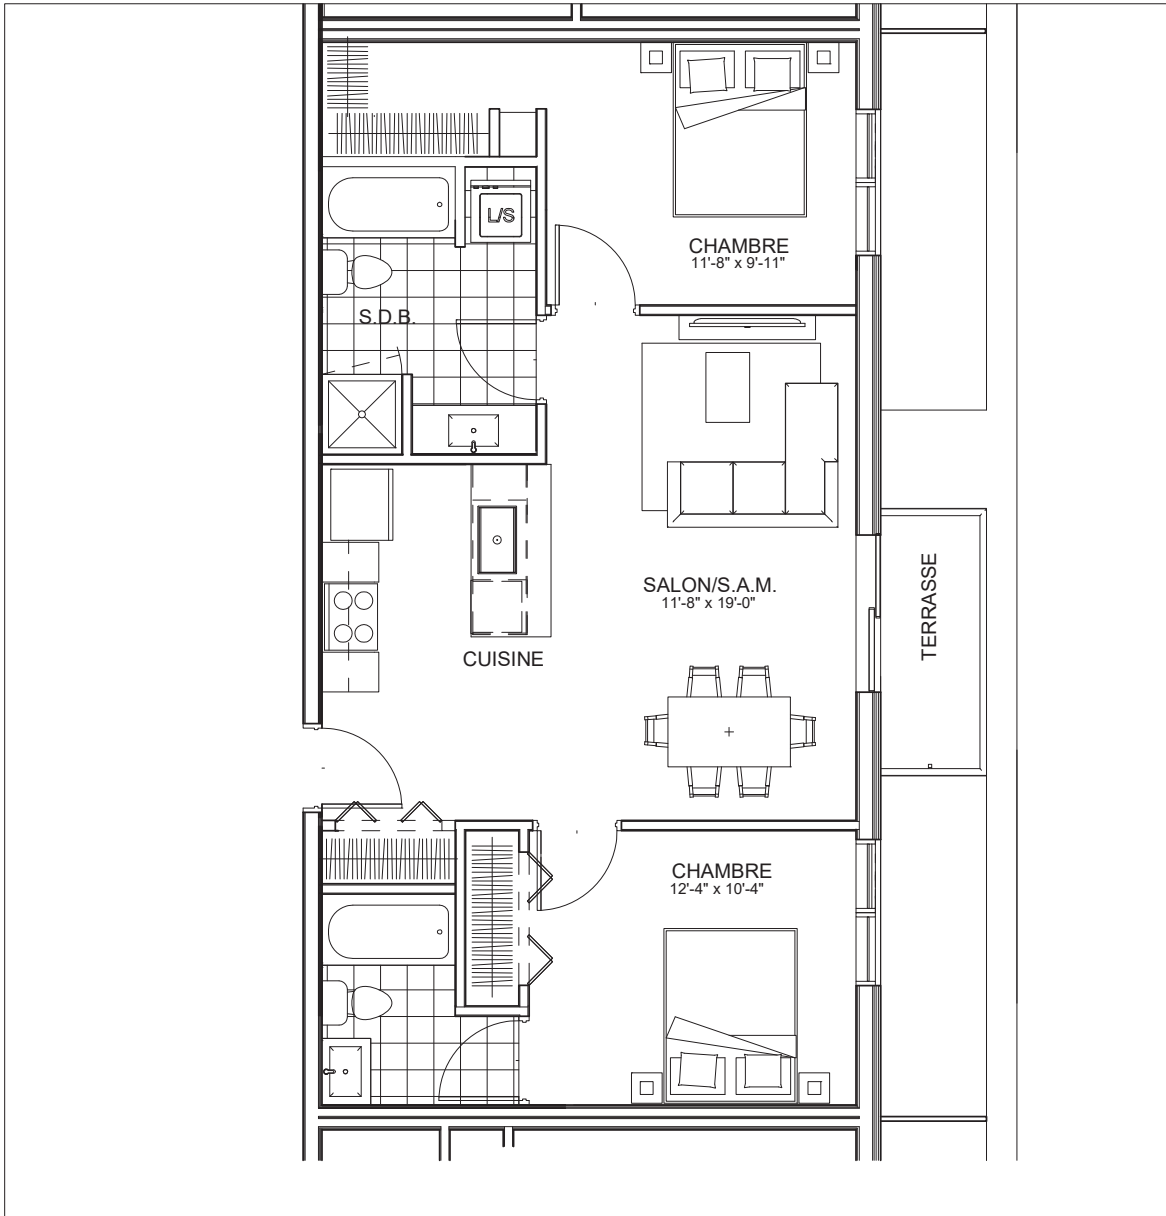

C É L E S T E

APPARTEMENTS LOCATIFS MODERNES

A507

INCLUS*

- 5 APPAREILS ELECTROMENAGERS
- STORES
- AIR CLIMATISE

*CHOIX DU PROPRIETAIRE

OPTIONS NON INCLUSES

- STATIONNEMENT INTERIEUR 75\$ X 12
- GYM / LOGE 15\$ X 12
- CASIER 12\$ X 12