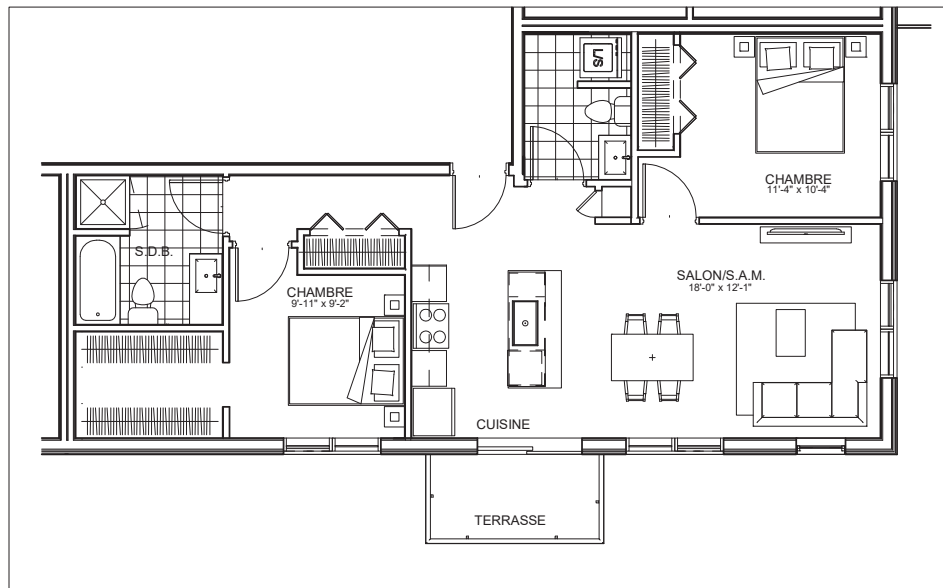

C É L E S T E

APPARTEMENTS LOCATIFS MODERNES

A508

INCLUS*

- 5 APPAREILS ELECTROMENAGERS
- STORES
- AIR CLIMATISE

*CHOIX DU PROPRIETAIRE

OPTIONS NON INCLUSES

- STATIONNEMENT INTERIEUR 75\$ X 12
- GYM / LOGE 15\$ X 12
- CASIER 12\$ X 12