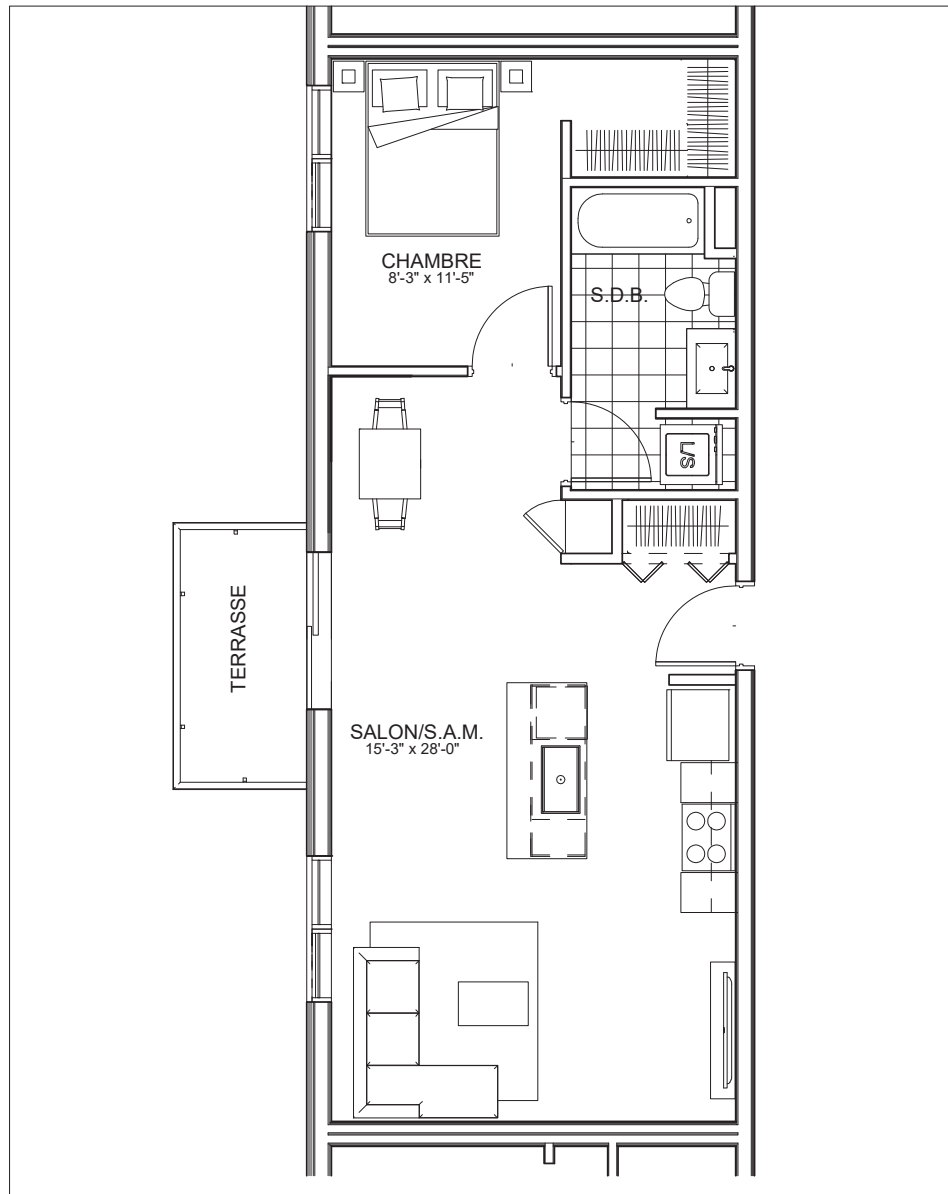

C É L E S T E

APPARTEMENTS LOCATIFS MODERNES

A512

INCLUS*

- 5 APPAREILS ELECTROMENAGERS
- STORES
- AIR CLIMATISE

*CHOIX DU PROPRIETAIRE

OPTIONS NON INCLUSES

- STATIONNEMENT INTERIEUR 75\$ X 12
- GYM / LOGE 15\$ X 12
- CASIER 12\$ X 12