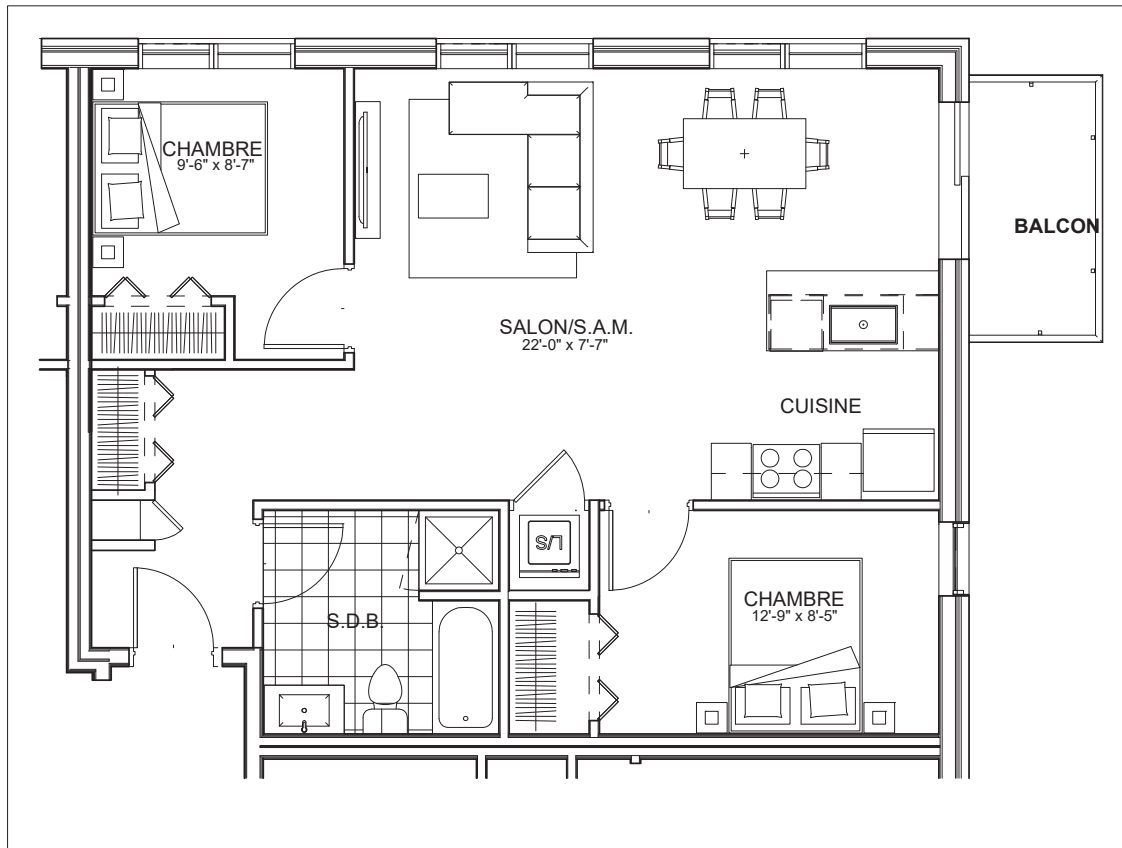

C É L E S T E

APPARTEMENTS LOCATIFS MODERNES

A514