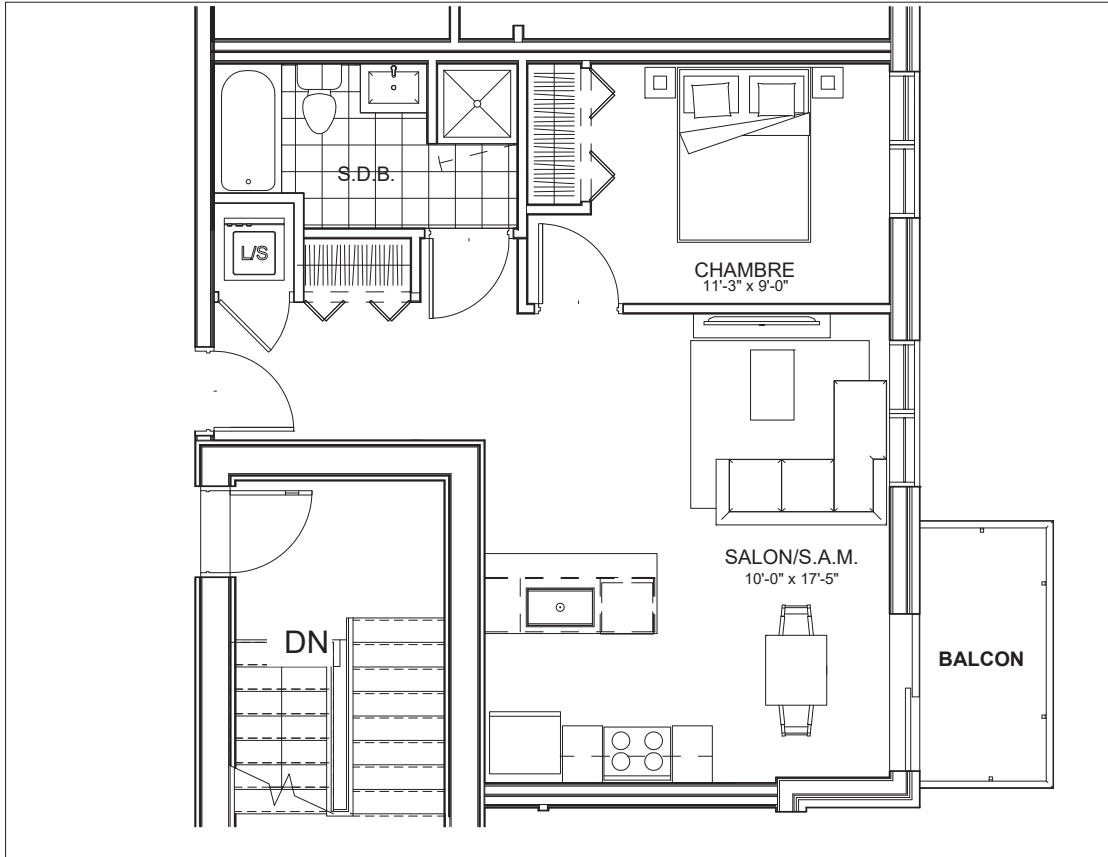

C É L E S T E

APPARTEMENTS LOCATIFS MODERNES

A515

INCLUS*

- 5 APPAREILS ELECTROMENAGERS
- STORES
- AIR CLIMATISE

*CHOIX DU PROPRIETAIRE

OPTIONS NON INCLUSES

- STATIONNEMENT INTERIEUR 75\$ X 12
- GYM / LOGE 15\$ X 12
- CASIER 12\$ X 12