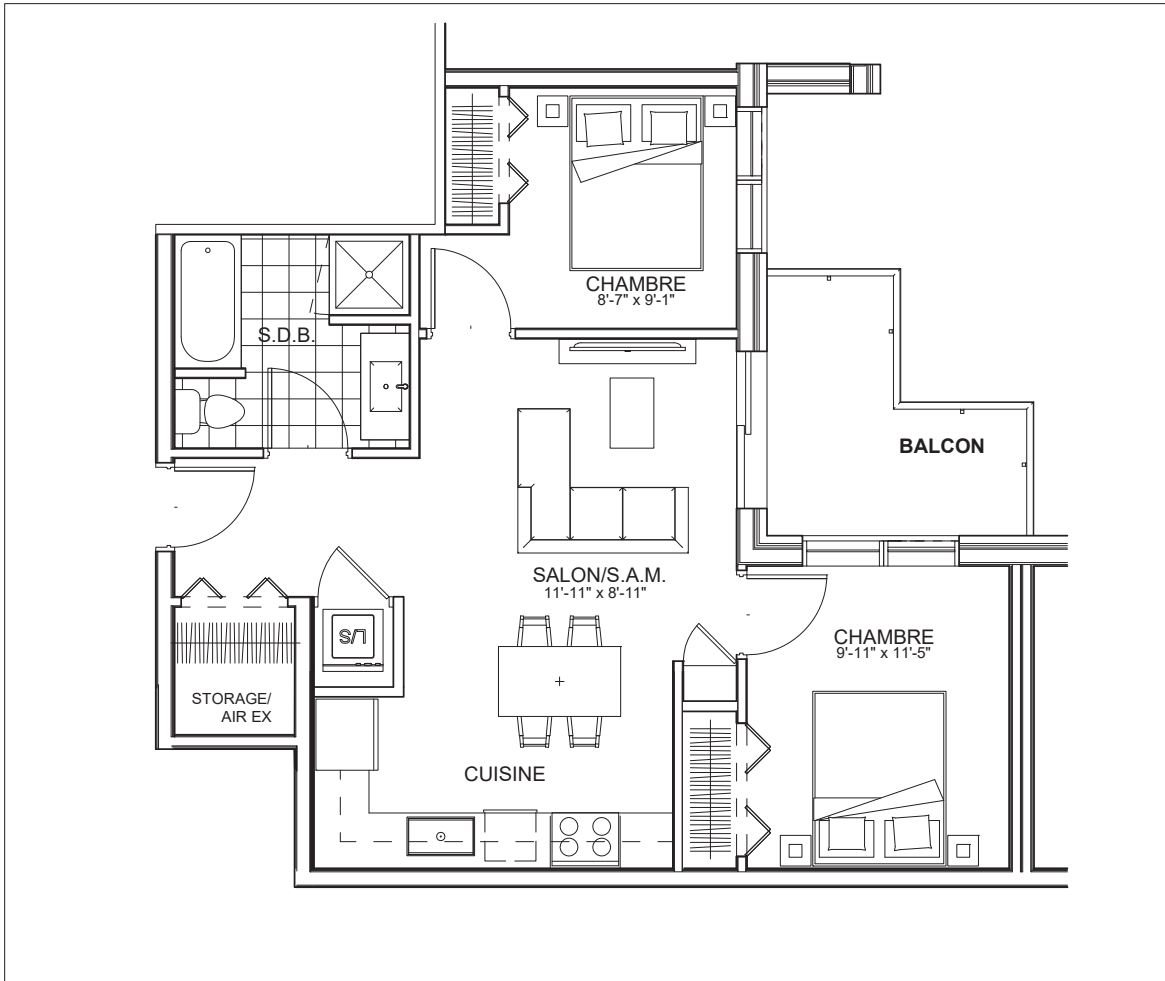

C É L E S T E

APPARTEMENTS LOCATIFS MODERNES

A516

INCLUS*

- 5 APPAREILS ELECTROMENAGERS
- STORES
- AIR CLIMATISE

*CHOIX DU PROPRIETAIRE

OPTIONS NON INCLUSES

- STATIONNEMENT INTERIEUR 75\$ X 12
- GYM / LOGE 15\$ X 12
- CASIER 12\$ X 12