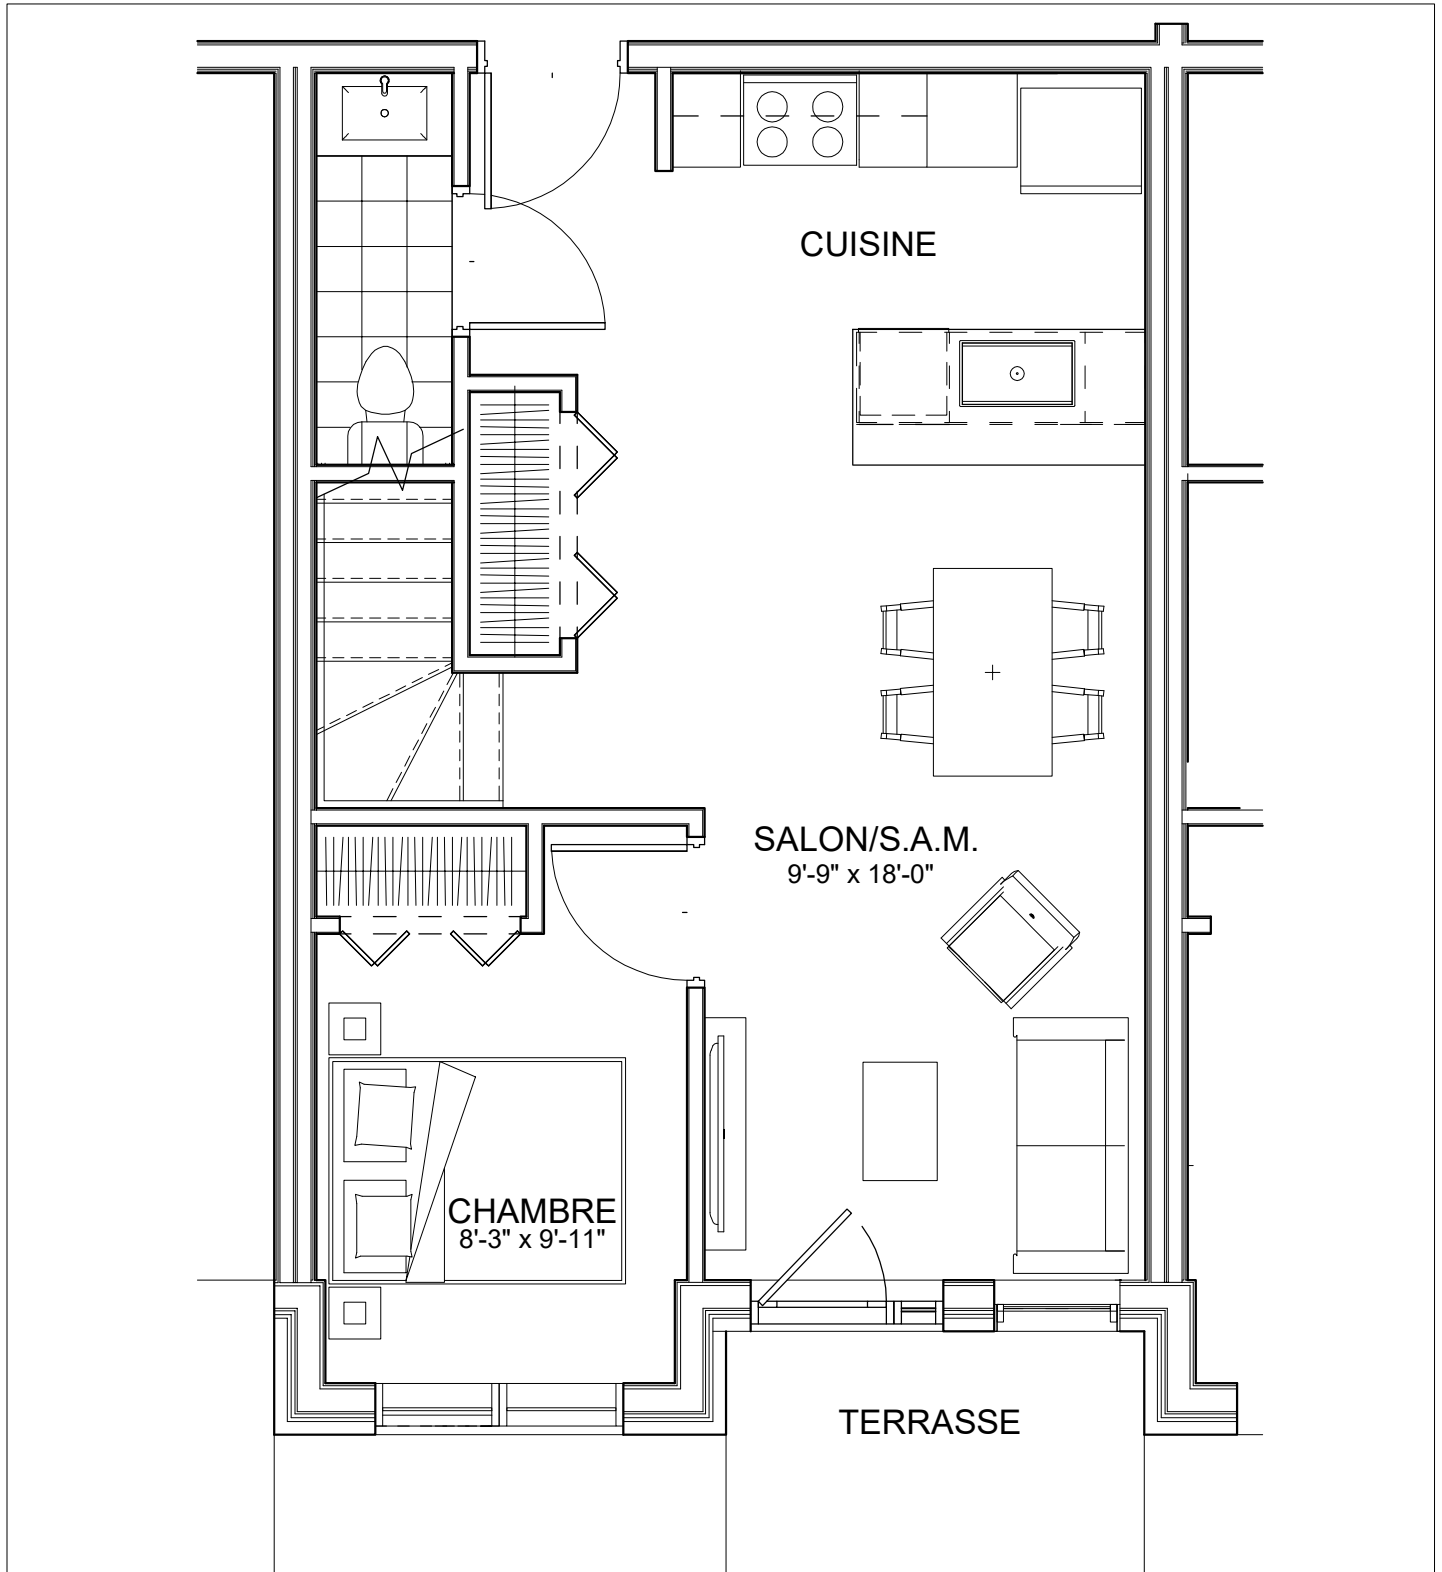

C É L E S T E

APPARTEMENTS LOCATIFS MODERNES

A 110

A M102

INCLUS*

- 5 APPAREILS ELECTROMENAGERS
- STORES
- AIR CLIMATISE

*CHOIX DU PROPRIETAIRE

OPTIONS NON INCLUSES

- STATIONNEMENT INTERIEUR 75\$ X 12
- GYM / LOGE 15\$ X 12
- CASIER 12\$ X 12

NOTES: