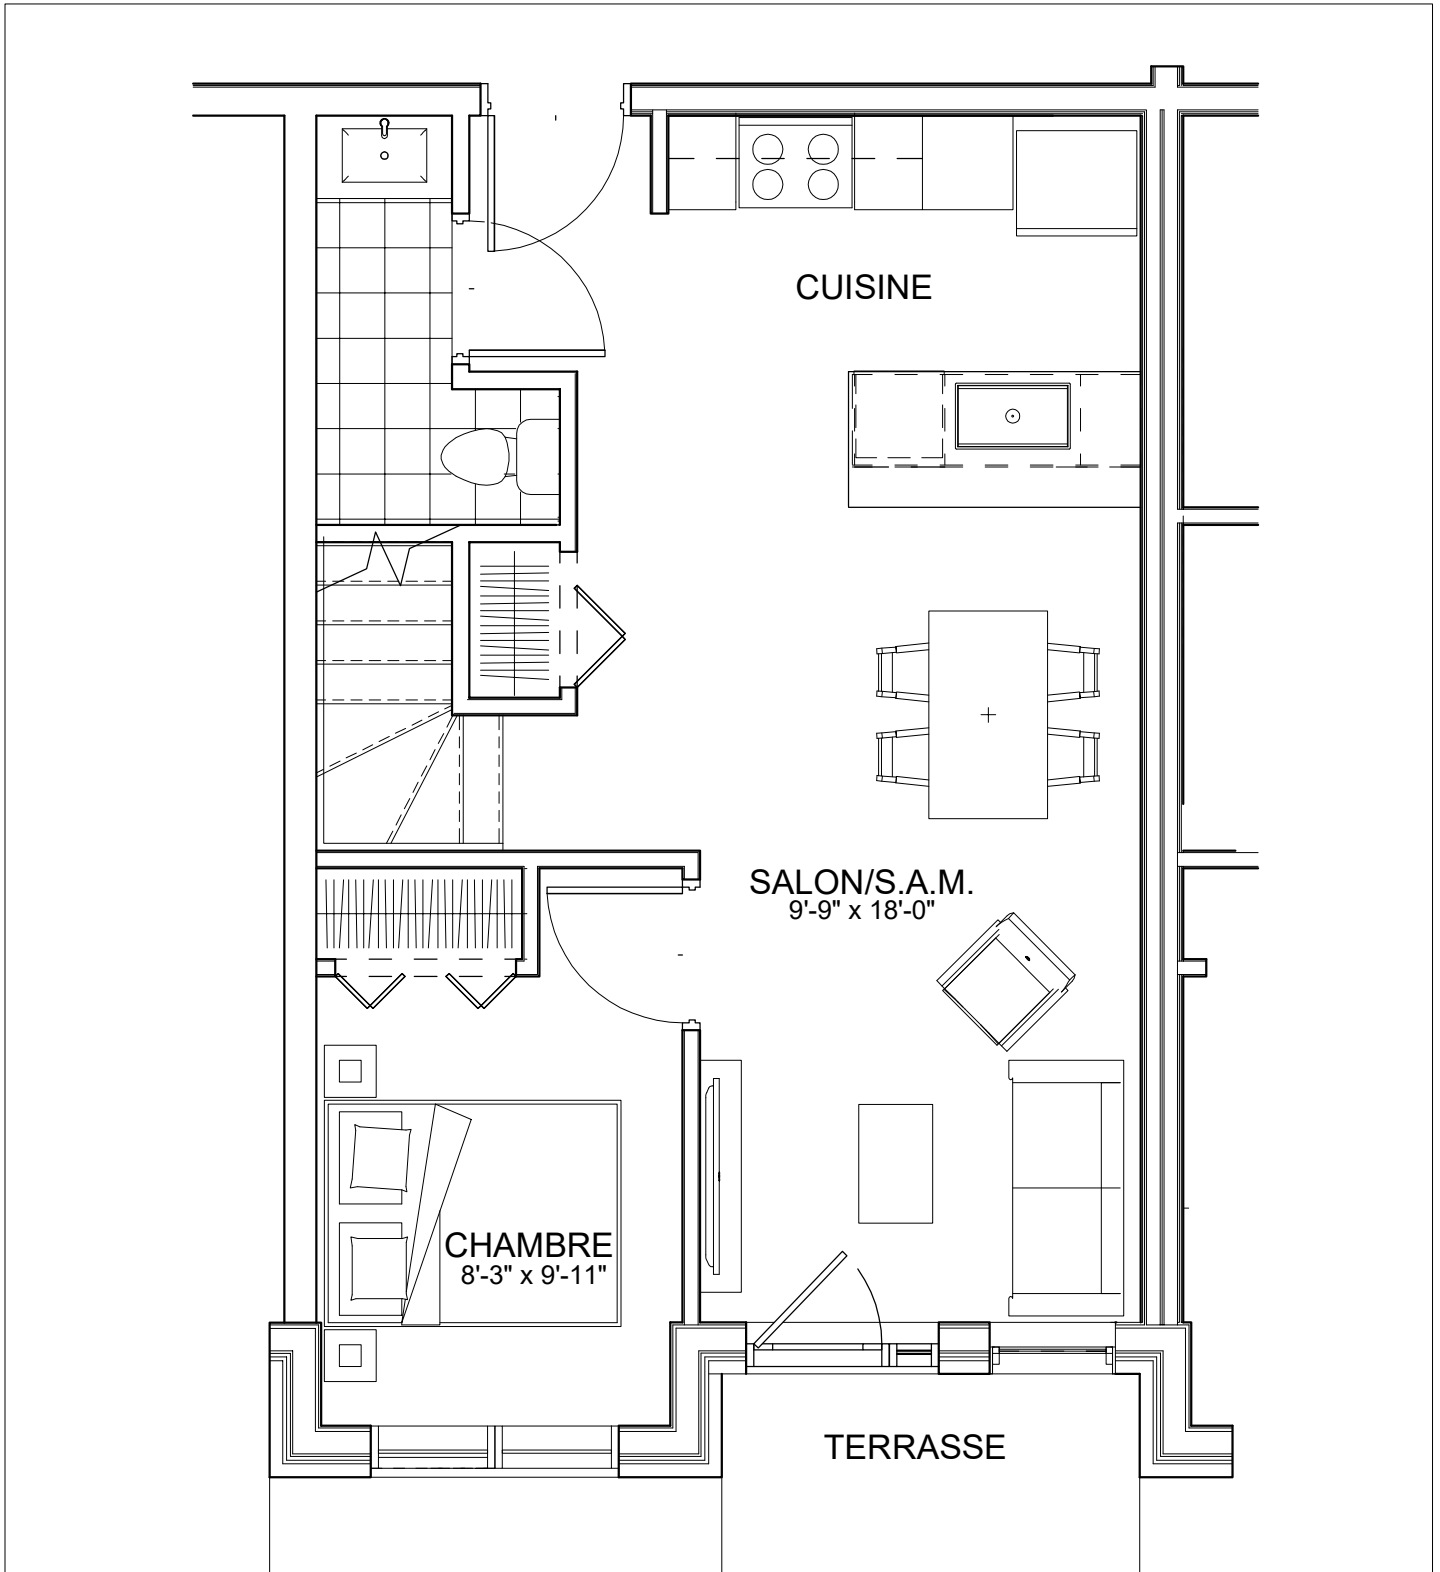

C É L E S T E

APPARTEMENTS LOCATIFS MODERNES

A 114

A-M104

INCLUS*

- 5 APPAREILS ELECTROMENAGERS
- STORES
- AIR CLIMATISE

*CHOIX DU PROPRIETAIRE

OPTIONS NON INCLUSES

- STATIONNEMENT INTERIEUR 75\$ X 12
- GYM / LOGE 15\$ X 12
- CASIER 12\$ X 12

NOTES: