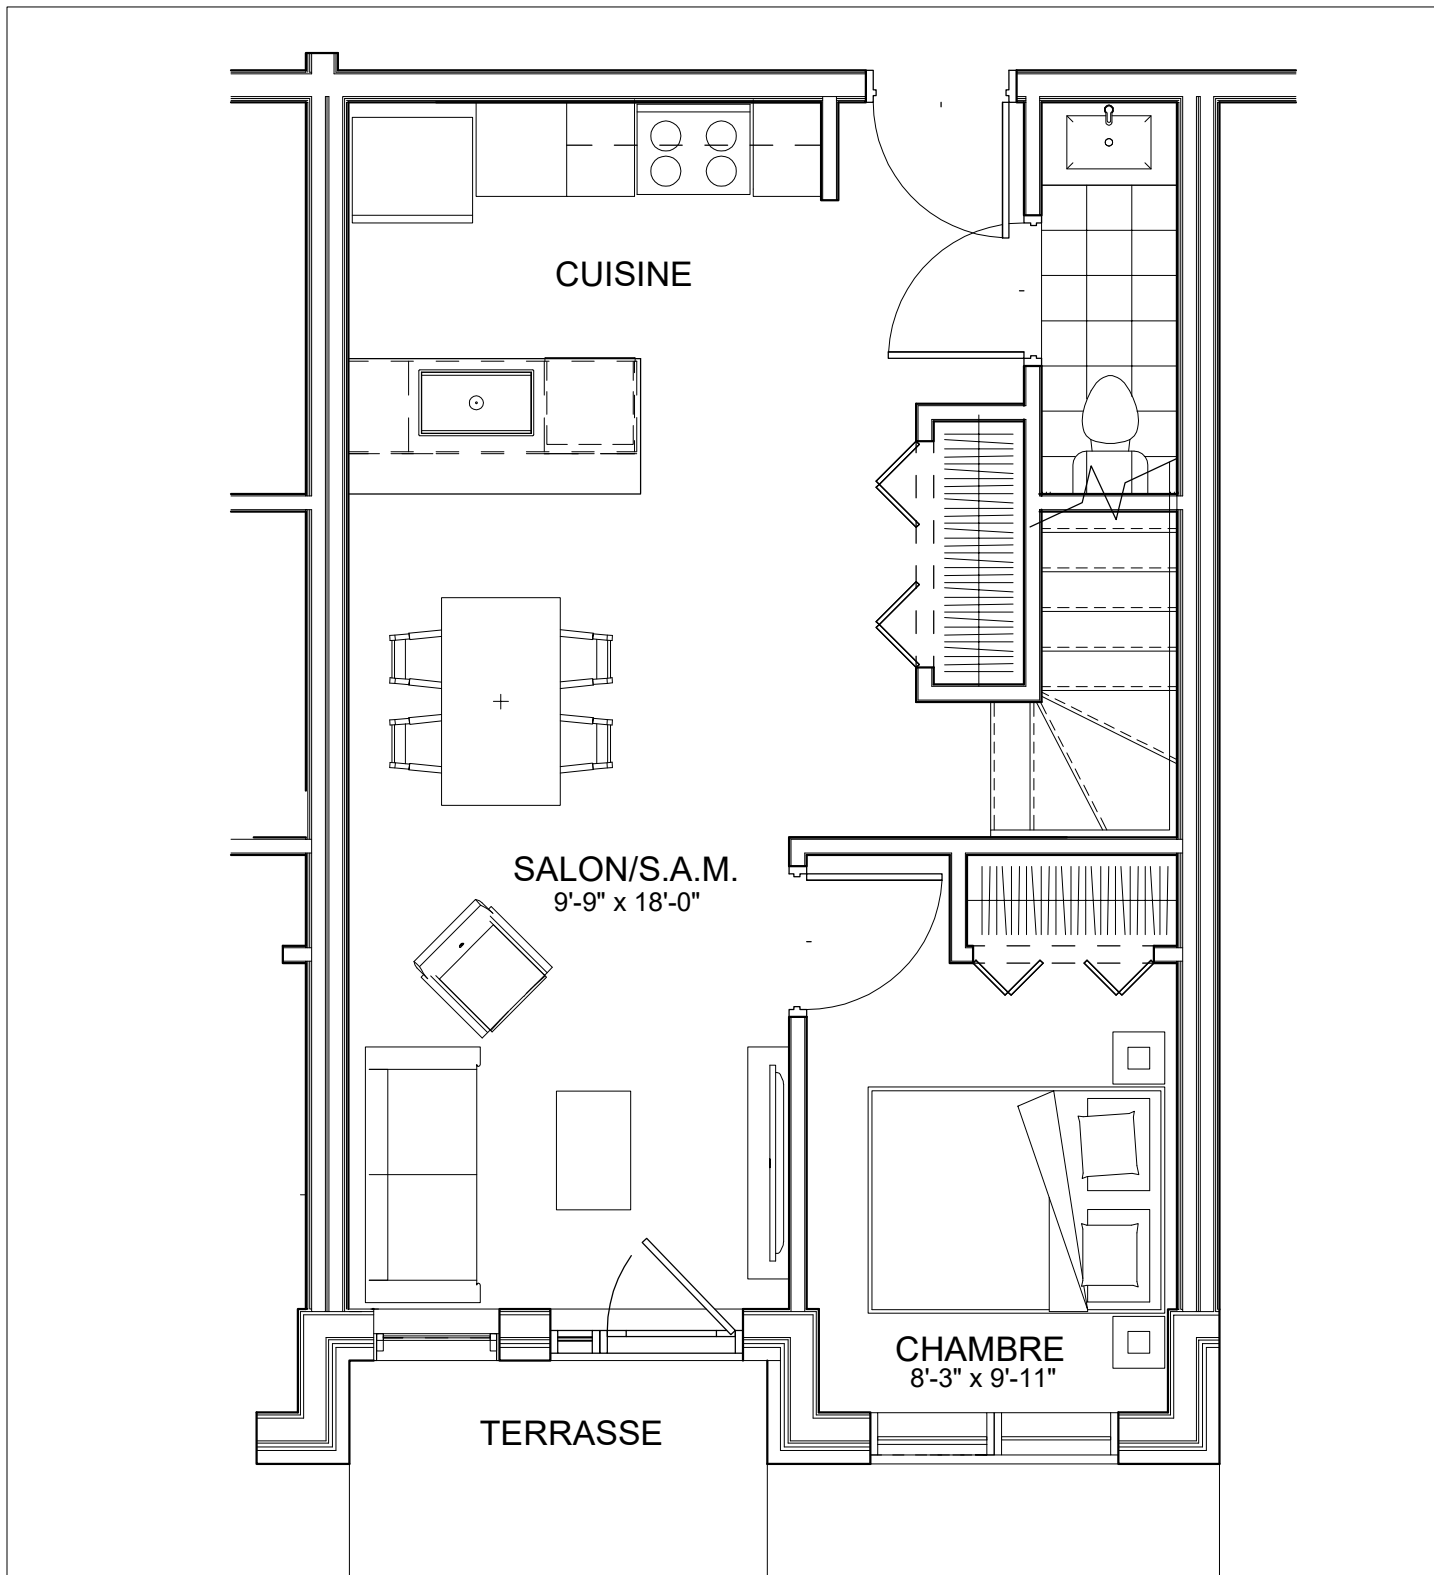

C É L E S T E

APPARTEMENTS LOCATIFS MODERNES

A 116

A-M106

INCLUS*

- 5 APPAREILS ELECTROMENAGERS
- STORES
- AIR CLIMATISE

**CHOIX DU PROPRIETAIRE*

OPTIONS NON INCLUSES

- STATIONNEMENT INTERIEUR 75\$ X 12
- GYM / LOGE 15\$ X 12
- CASIER 12\$ X 12

NOTES: