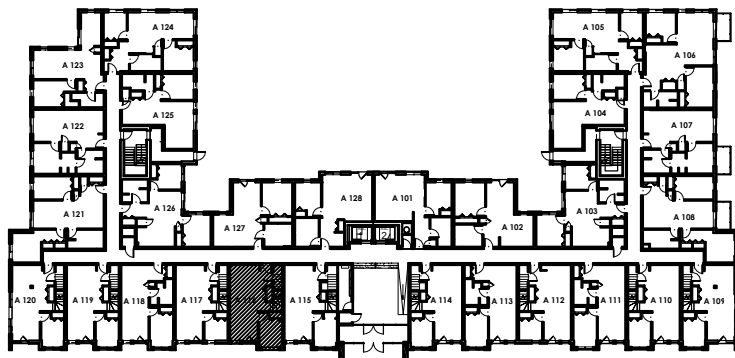

C É L E S T E

APPARTEMENTS LOCATIFS MODERNES

A 116

A-M106

INCLUS*

- 5 APPAREILS ELECTROMENAGERS
- STORES
- AIR CLIMATISE

**CHOIX DU PROPRIETAIRE*

OPTIONS NON INCLUSES

- STATIONNEMENT INTERIEUR 75\$ X 12
- GYM / LOGE 15\$ X 12
- CASIER 12\$ X 12

NOTES: