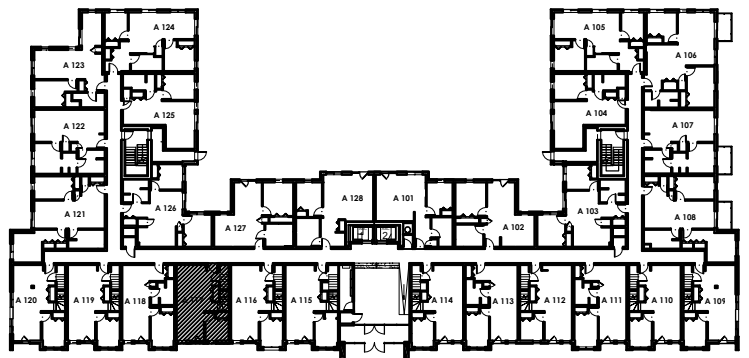

C É L E S T E

APPARTEMENTS LOCATIFS MODERNES

A 117

A M107

INCLUS*

- 5 APPAREILS ELECTROMENAGERS
- STORES
- AIR CLIMATISE

**CHOIX DU PROPRIETAIRE*

OPTIONS NON INCLUSES

- STATIONNEMENT INTERIEUR 75\$ X 12
- GYM / LOGE 15\$ X 12
- CASIER 12\$ X 12

NOTES: