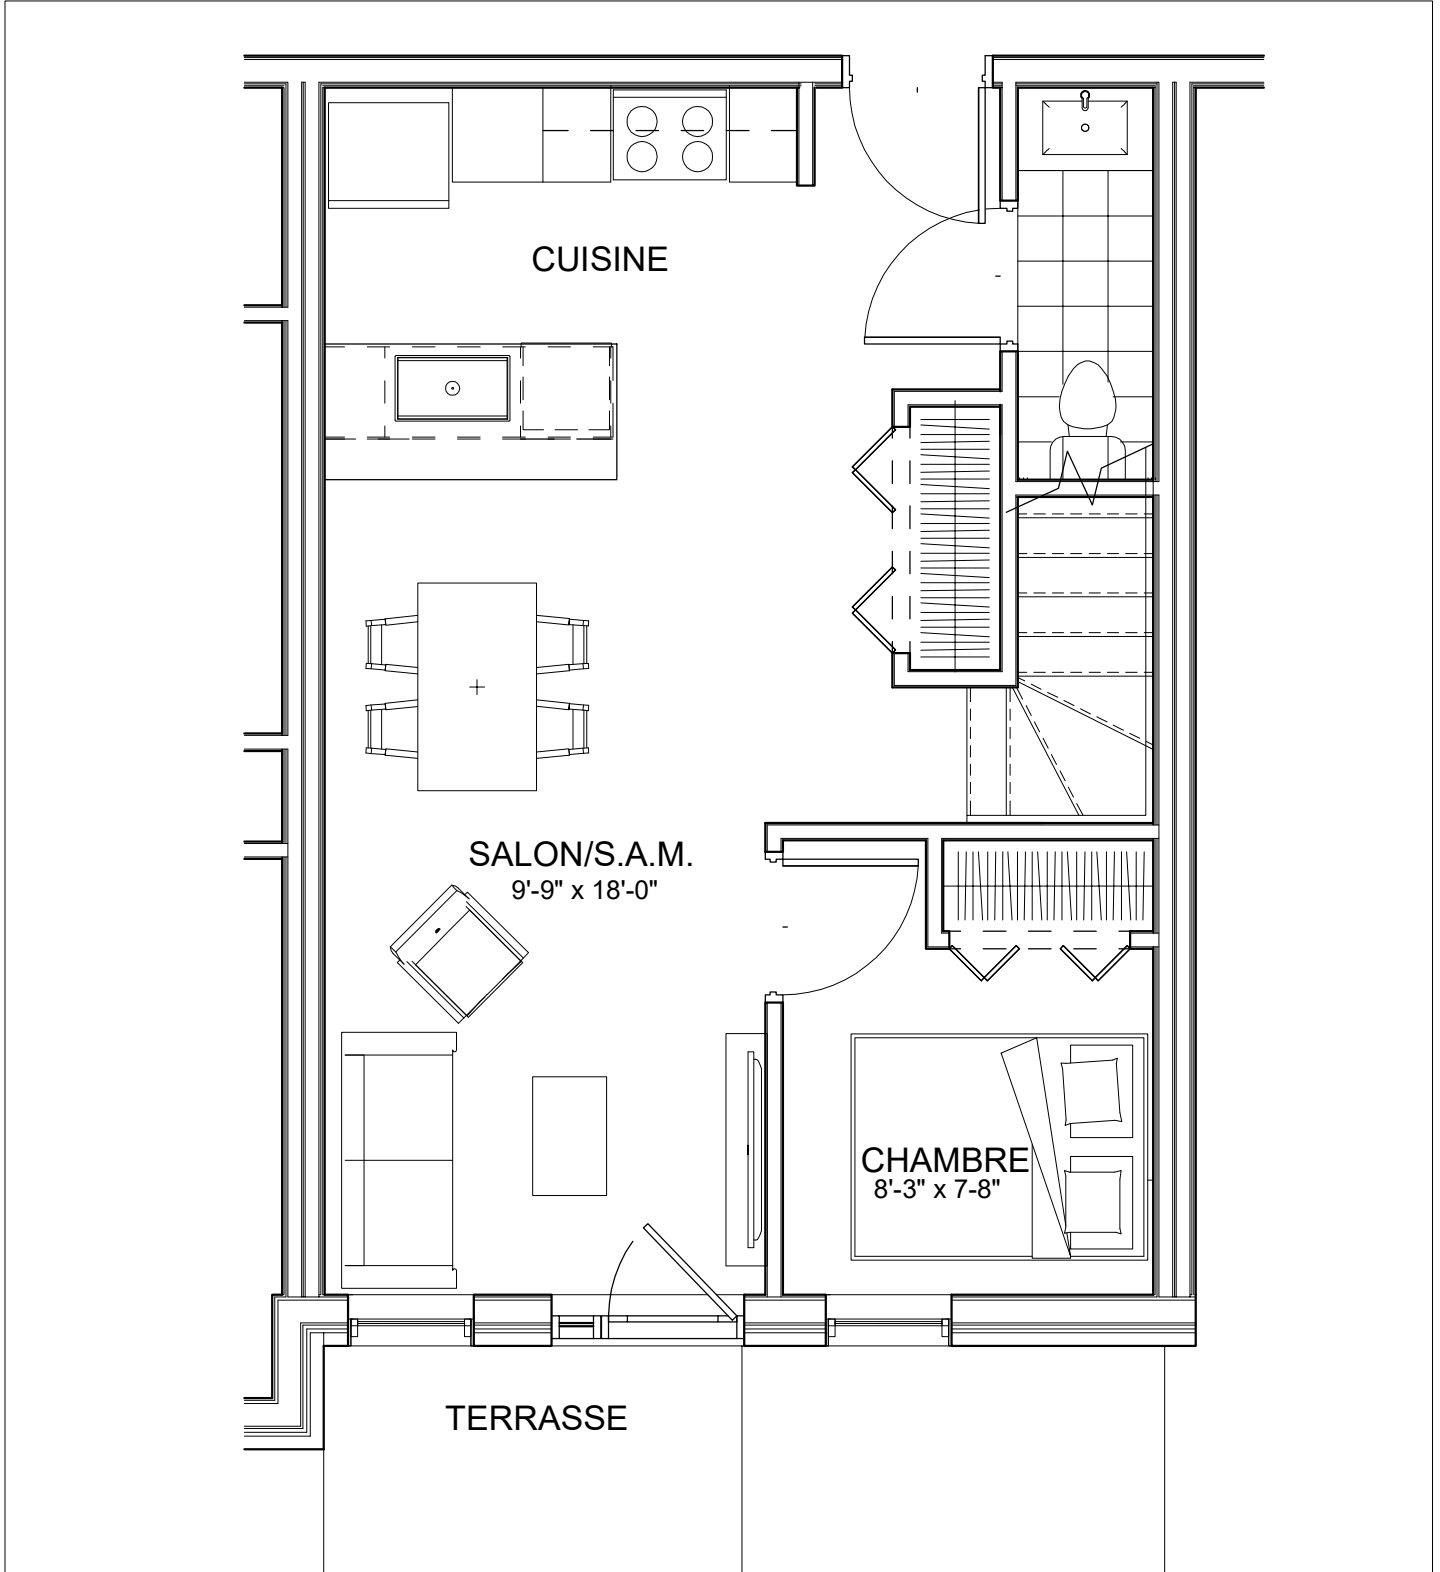

C É L E S T E

APPARTEMENTS LOCATIFS MODERNES

A 117

A M107

INCLUS*

- 5 APPAREILS ELECTROMENAGERS
- STORES
- AIR CLIMATISE

**CHOIX DU PROPRIETAIRE*

OPTIONS NON INCLUSES

- STATIONNEMENT INTERIEUR 75\$ X 12
- GYM / LOGE 15\$ X 12
- CASIER 12\$ X 12

NOTES: