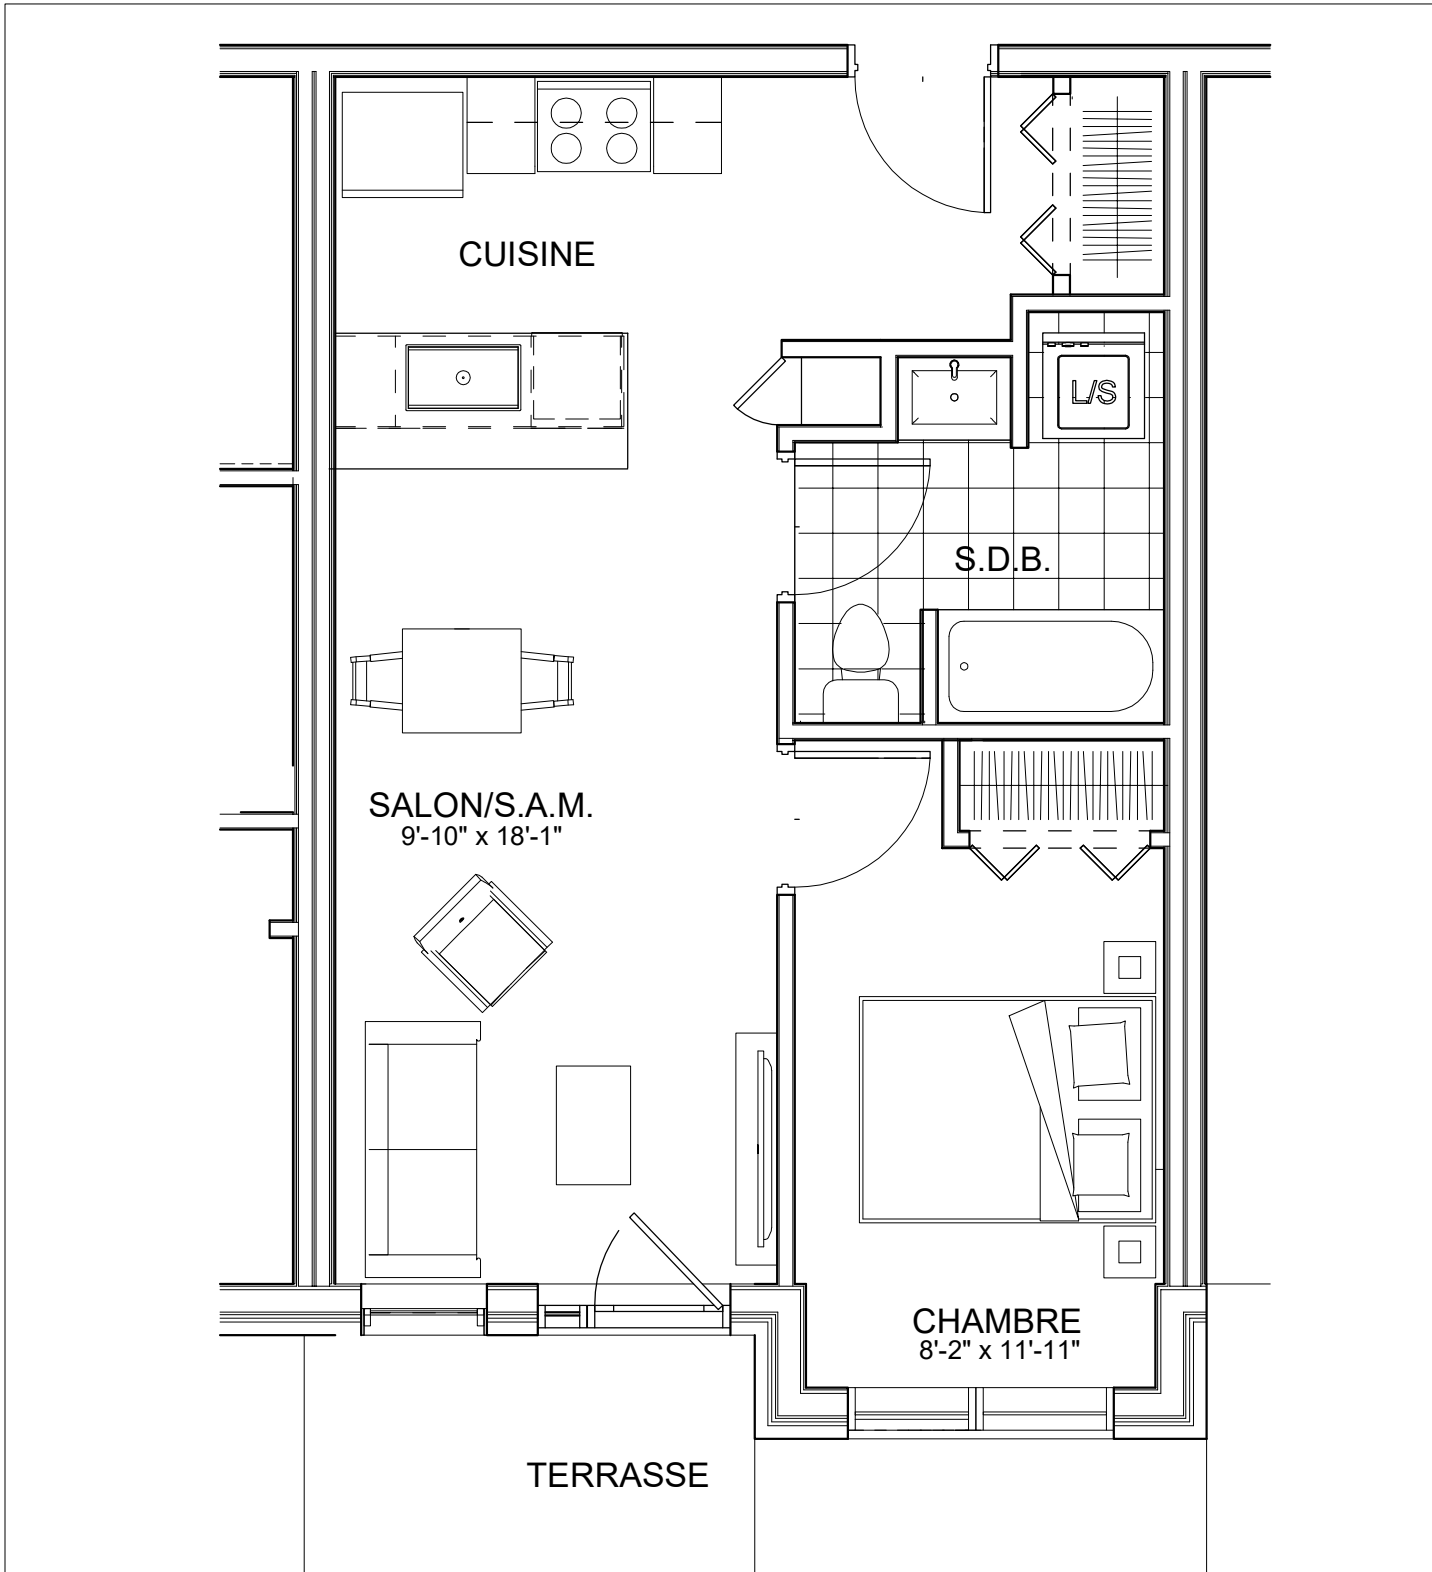

C É L E S T E

APPARTEMENTS LOCATIFS MODERNES

A 118

A111

INCLUS*

- 5 APPAREILS ELECTROMENAGERS
- STORES
- AIR CLIMATISE

**CHOIX DU PROPRIETAIRE*

OPTIONS NON INCLUSES

- STATIONNEMENT INTERIEUR 75\$ X 12
- GYM / LOGE 15\$ X 12
- CASIER 12\$ X 12

NOTES: