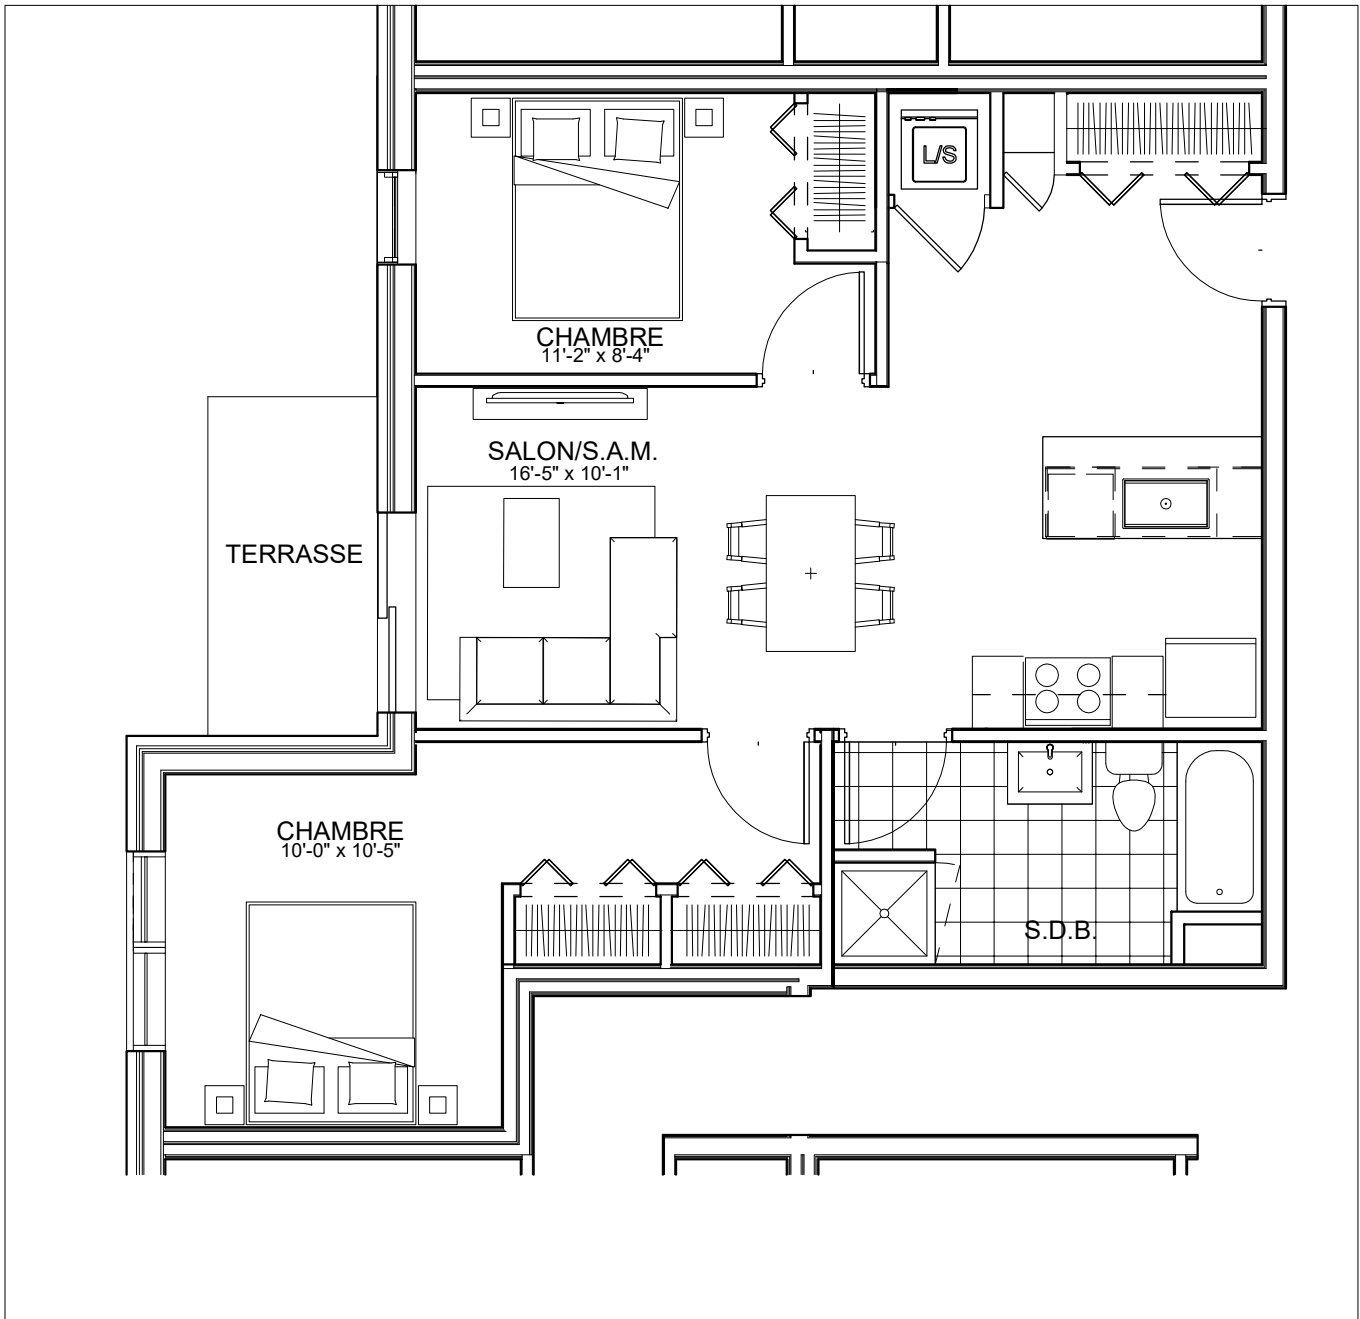

C É L E S T E

APPARTEMENTS LOCATIFS MODERNES

A 121

A112

INCLUS*

- 5 APPAREILS ELECTROMENAGERS
- STORES
- AIR CLIMATISE

*CHOIX DU PROPRIETAIRE

OPTIONS NON INCLUSES

- STATIONNEMENT INTERIEUR 75\$ X 12
- GYM / LOGE 15\$ X 12
- CASIER 12\$ X 12

NOTES: