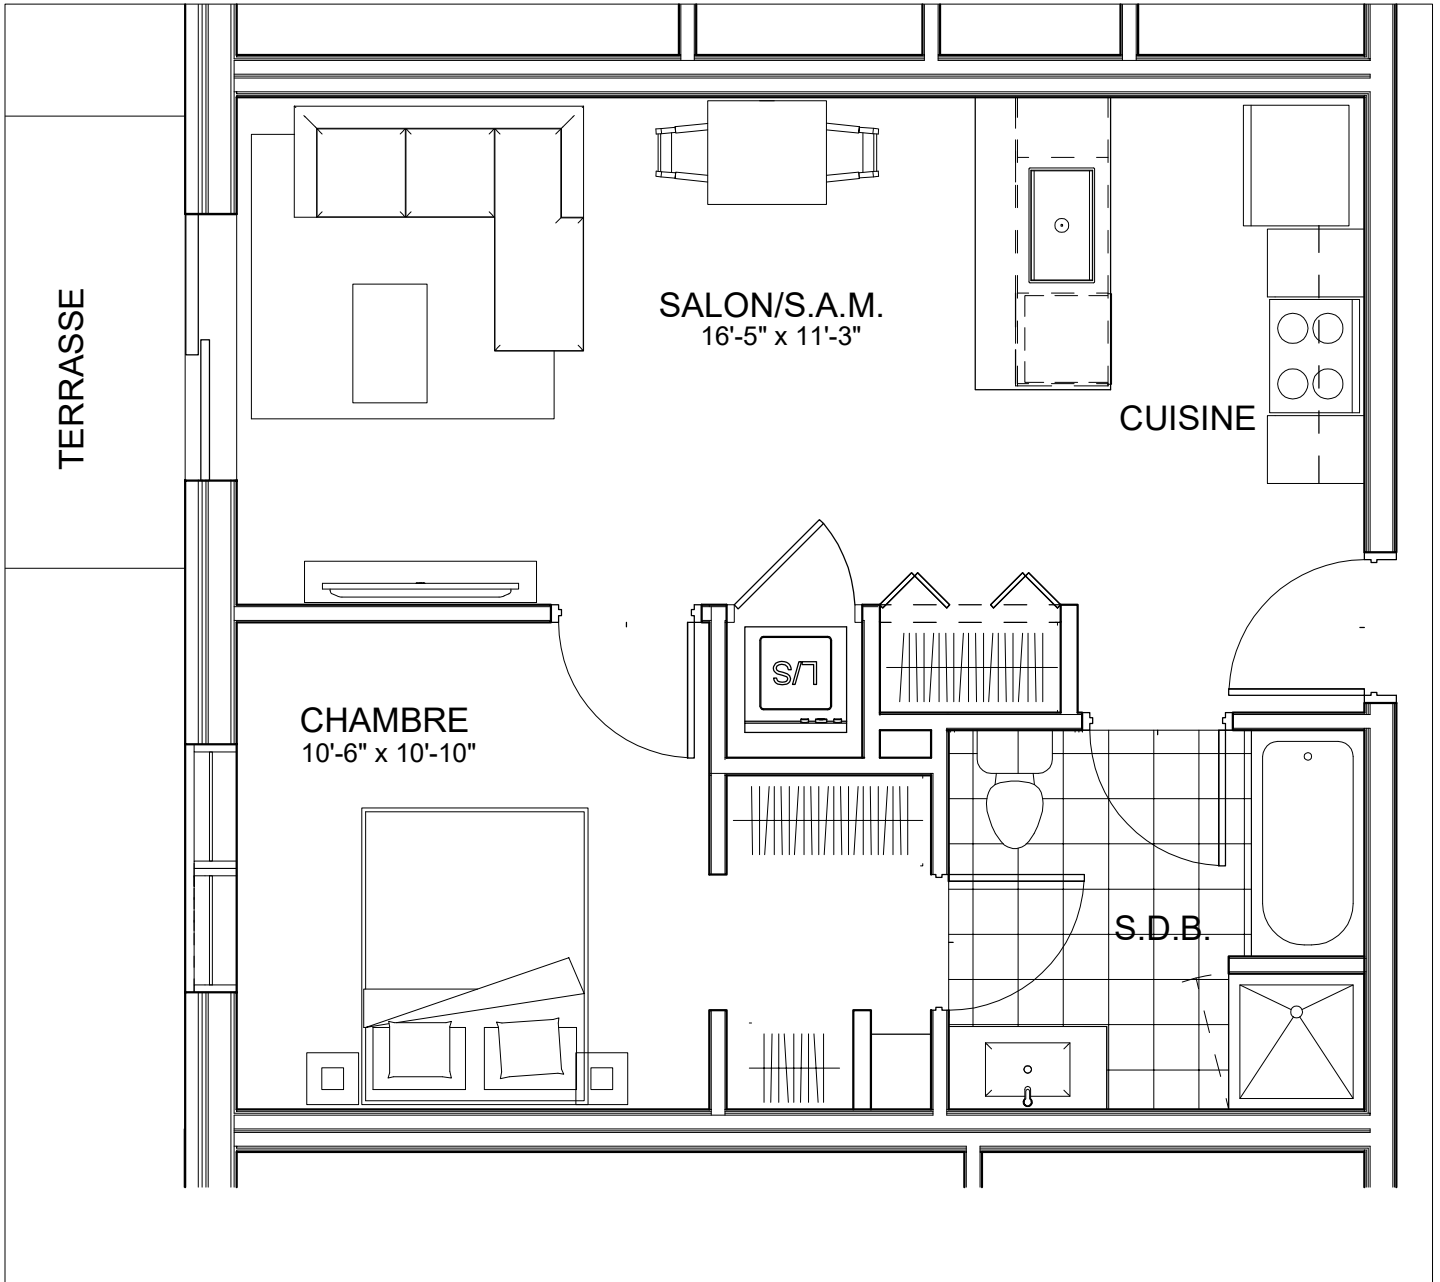

C É L E S T E

APPARTEMENTS LOCATIFS MODERNES

A 122

A113

INCLUS*

- 5 APPAREILS ELECTROMENAGERS
- STORES
- AIR CLIMATISE

*CHOIX DU PROPRIETAIRE

OPTIONS NON INCLUSES

- STATIONNEMENT INTERIEUR 75\$ X 12
- GYM / LOGE 15\$ X 12
- CASIER 12\$ X 12

NOTES: