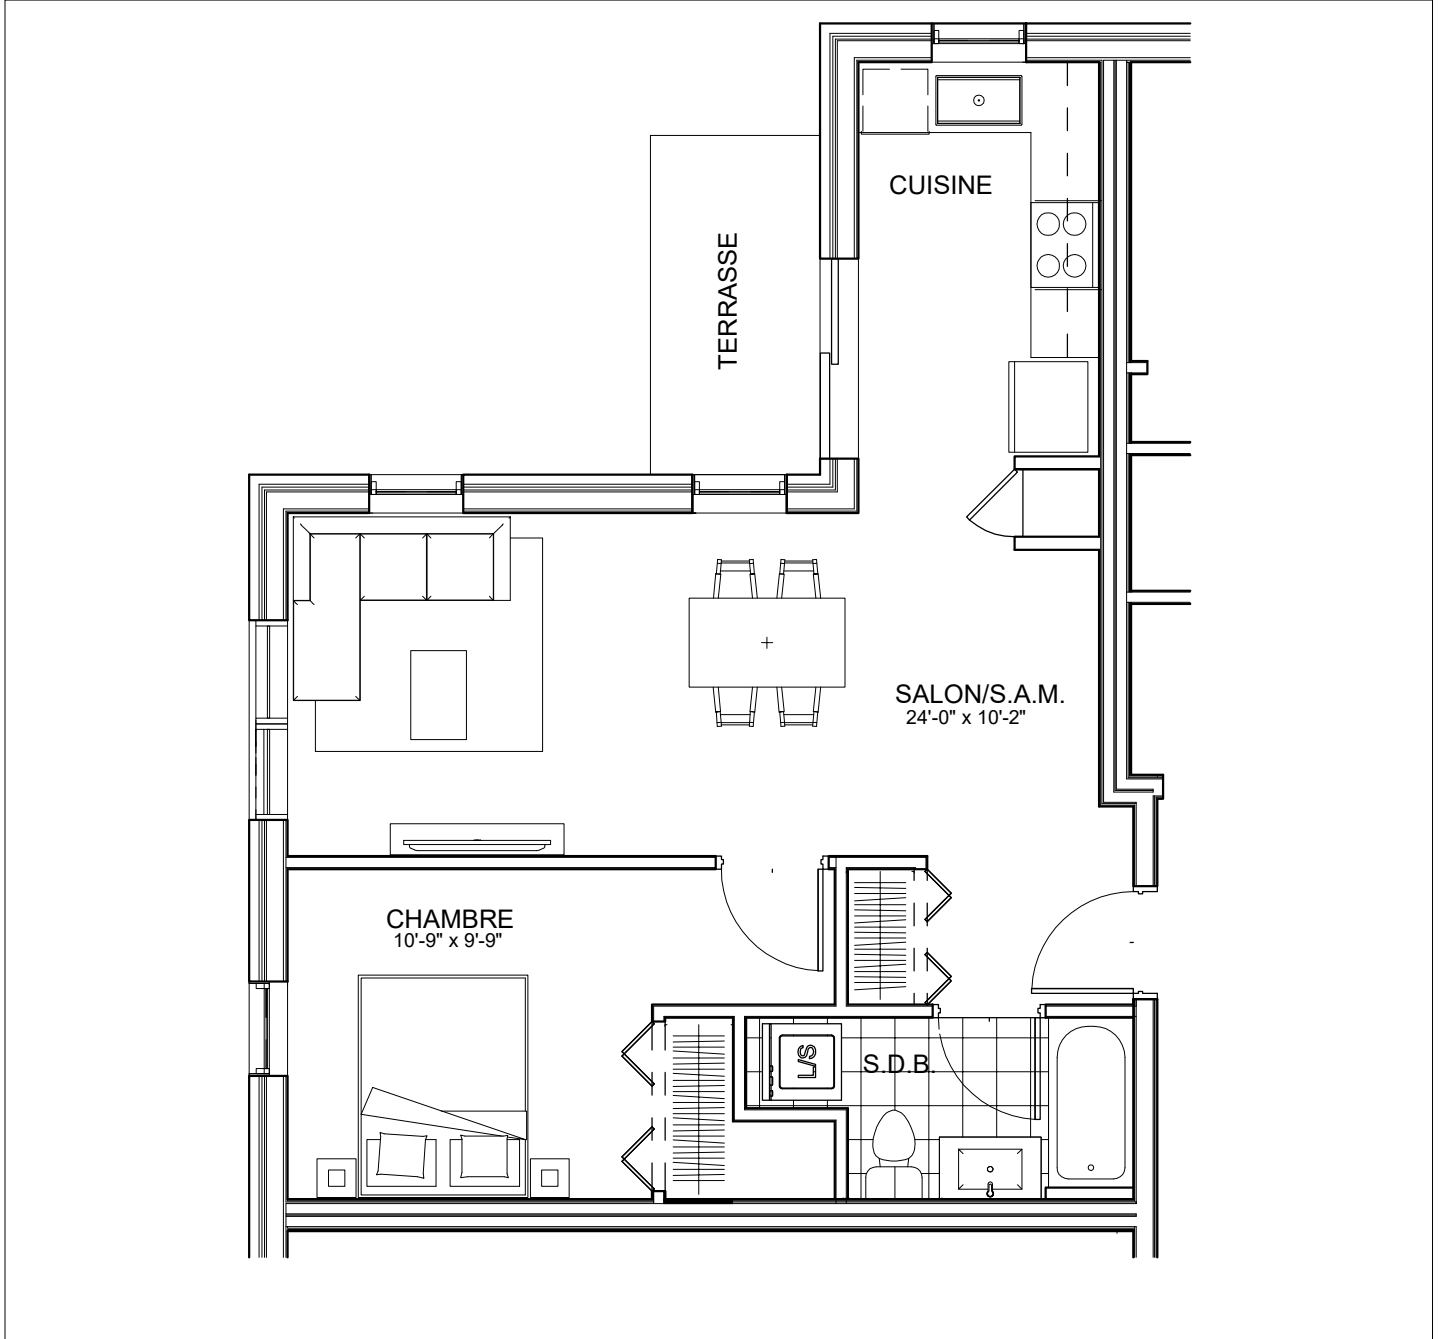

C É L E S T E

APPARTEMENTS LOCATIFS MODERNES

A 123

A114

INCLUS*

- 5 APPAREILS ELECTROMENAGERS
- STORES
- AIR CLIMATISE

*CHOIX DU PROPRIETAIRE

OPTIONS NON INCLUSES

- STATIONNEMENT INTERIEUR 75\$ X 12
- GYM / LOGE 15\$ X 12
- CASIER 12\$ X 12

NOTES: