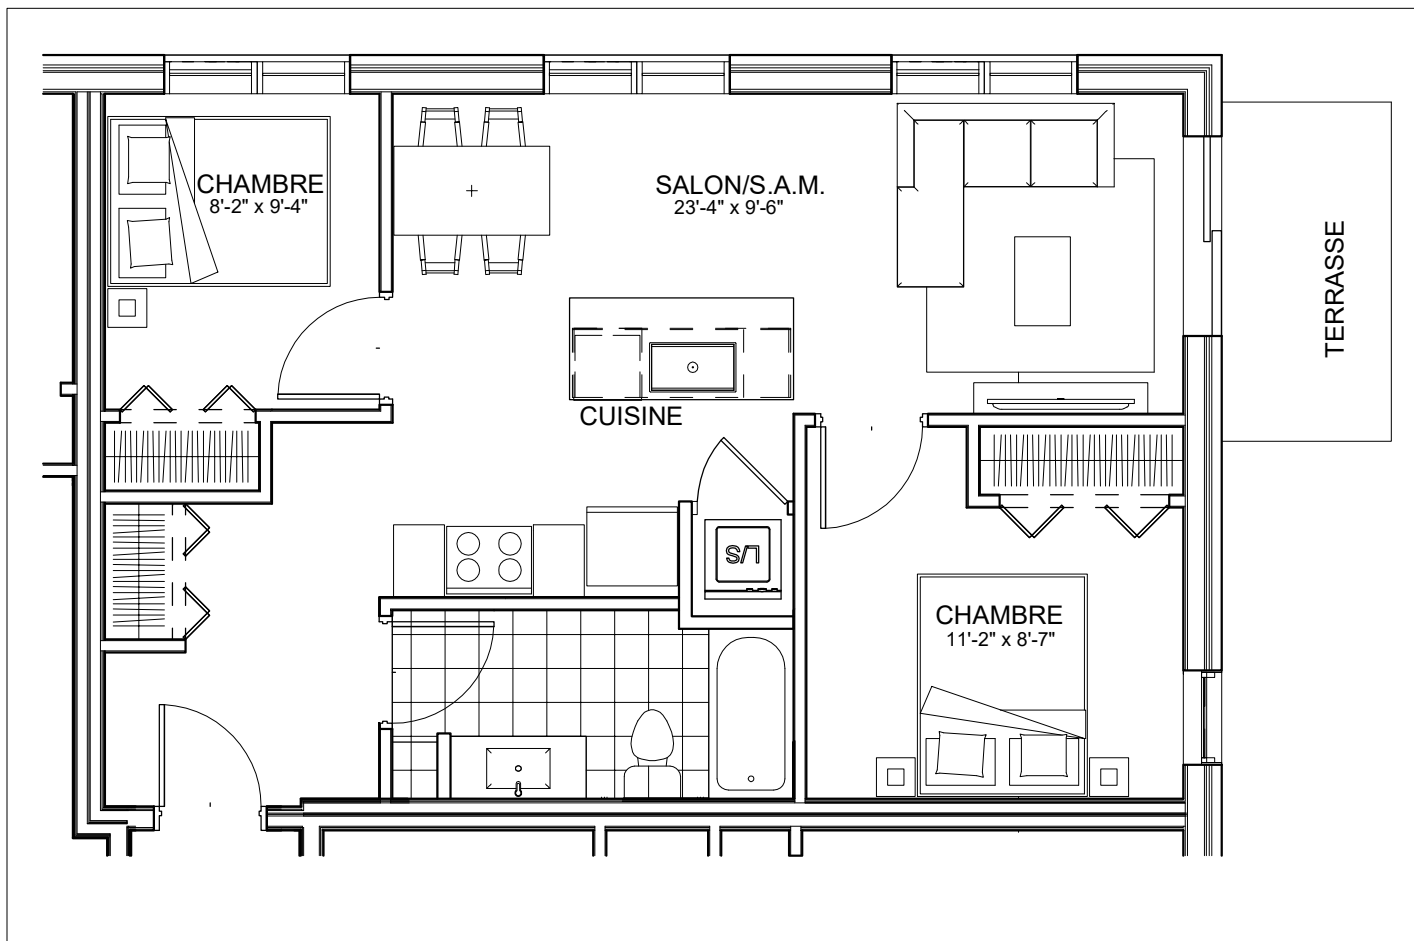

C É L E S T E

APPARTEMENTS LOCATIFS MODERNES

A 124

A115

INCLUS*

- 5 APPAREILS ELECTROMENAGERS
- STORES
- AIR CLIMATISE

*CHOIX DU PROPRIETAIRE

OPTIONS NON INCLUSES

- STATIONNEMENT INTERIEUR 75\$ X 12
- GYM / LOGE 15\$ X 12
- CASIER 12\$ X 12

NOTES: