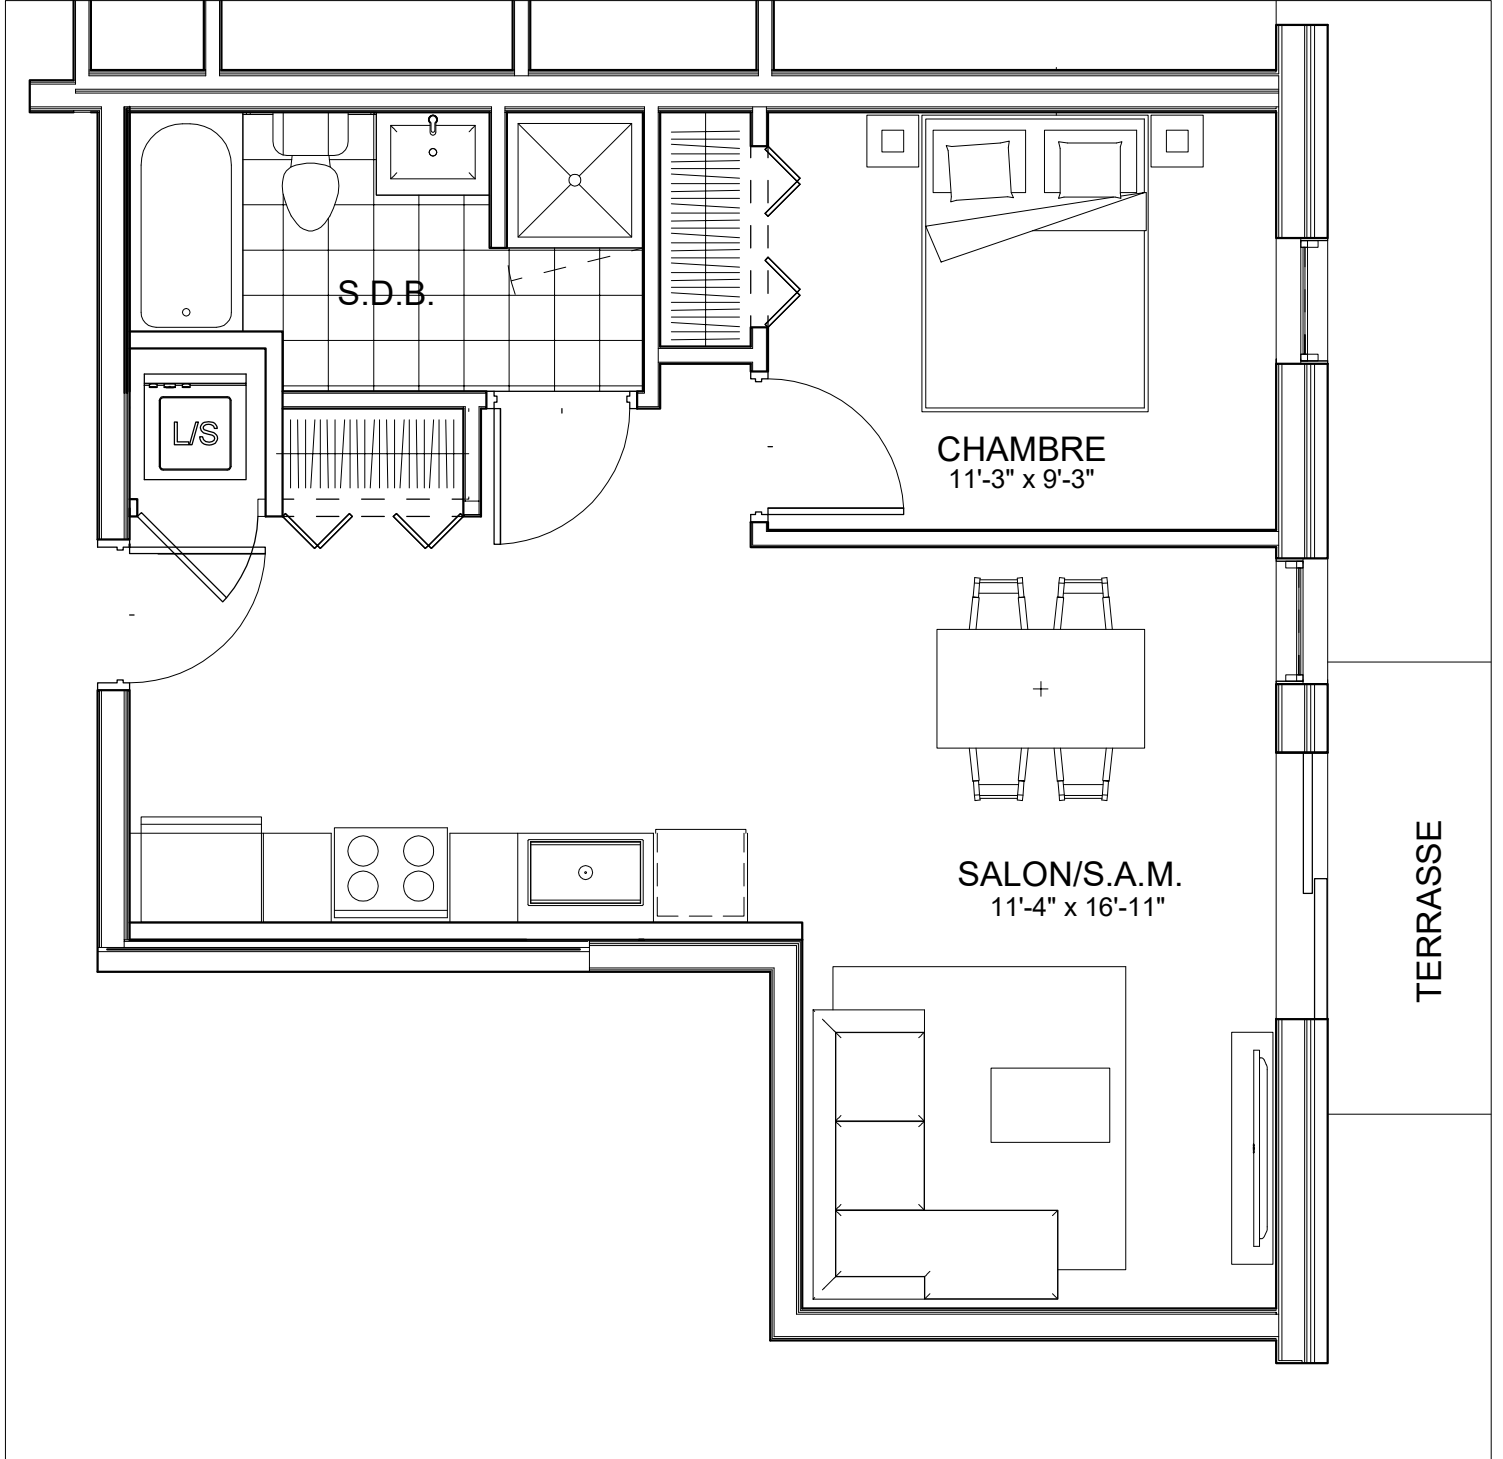

C É L E S T E

APPARTEMENTS LOCATIFS MODERNES

A 125

A116

INCLUS*

- 5 APPAREILS ELECTROMENAGERS
- STORES
- AIR CLIMATISE

*CHOIX DU PROPRIETAIRE

OPTIONS NON INCLUSES

- STATIONNEMENT INTERIEUR 75\$ X 12
- GYM / LOGE 15\$ X 12
- CASIER 12\$ X 12

NOTES: