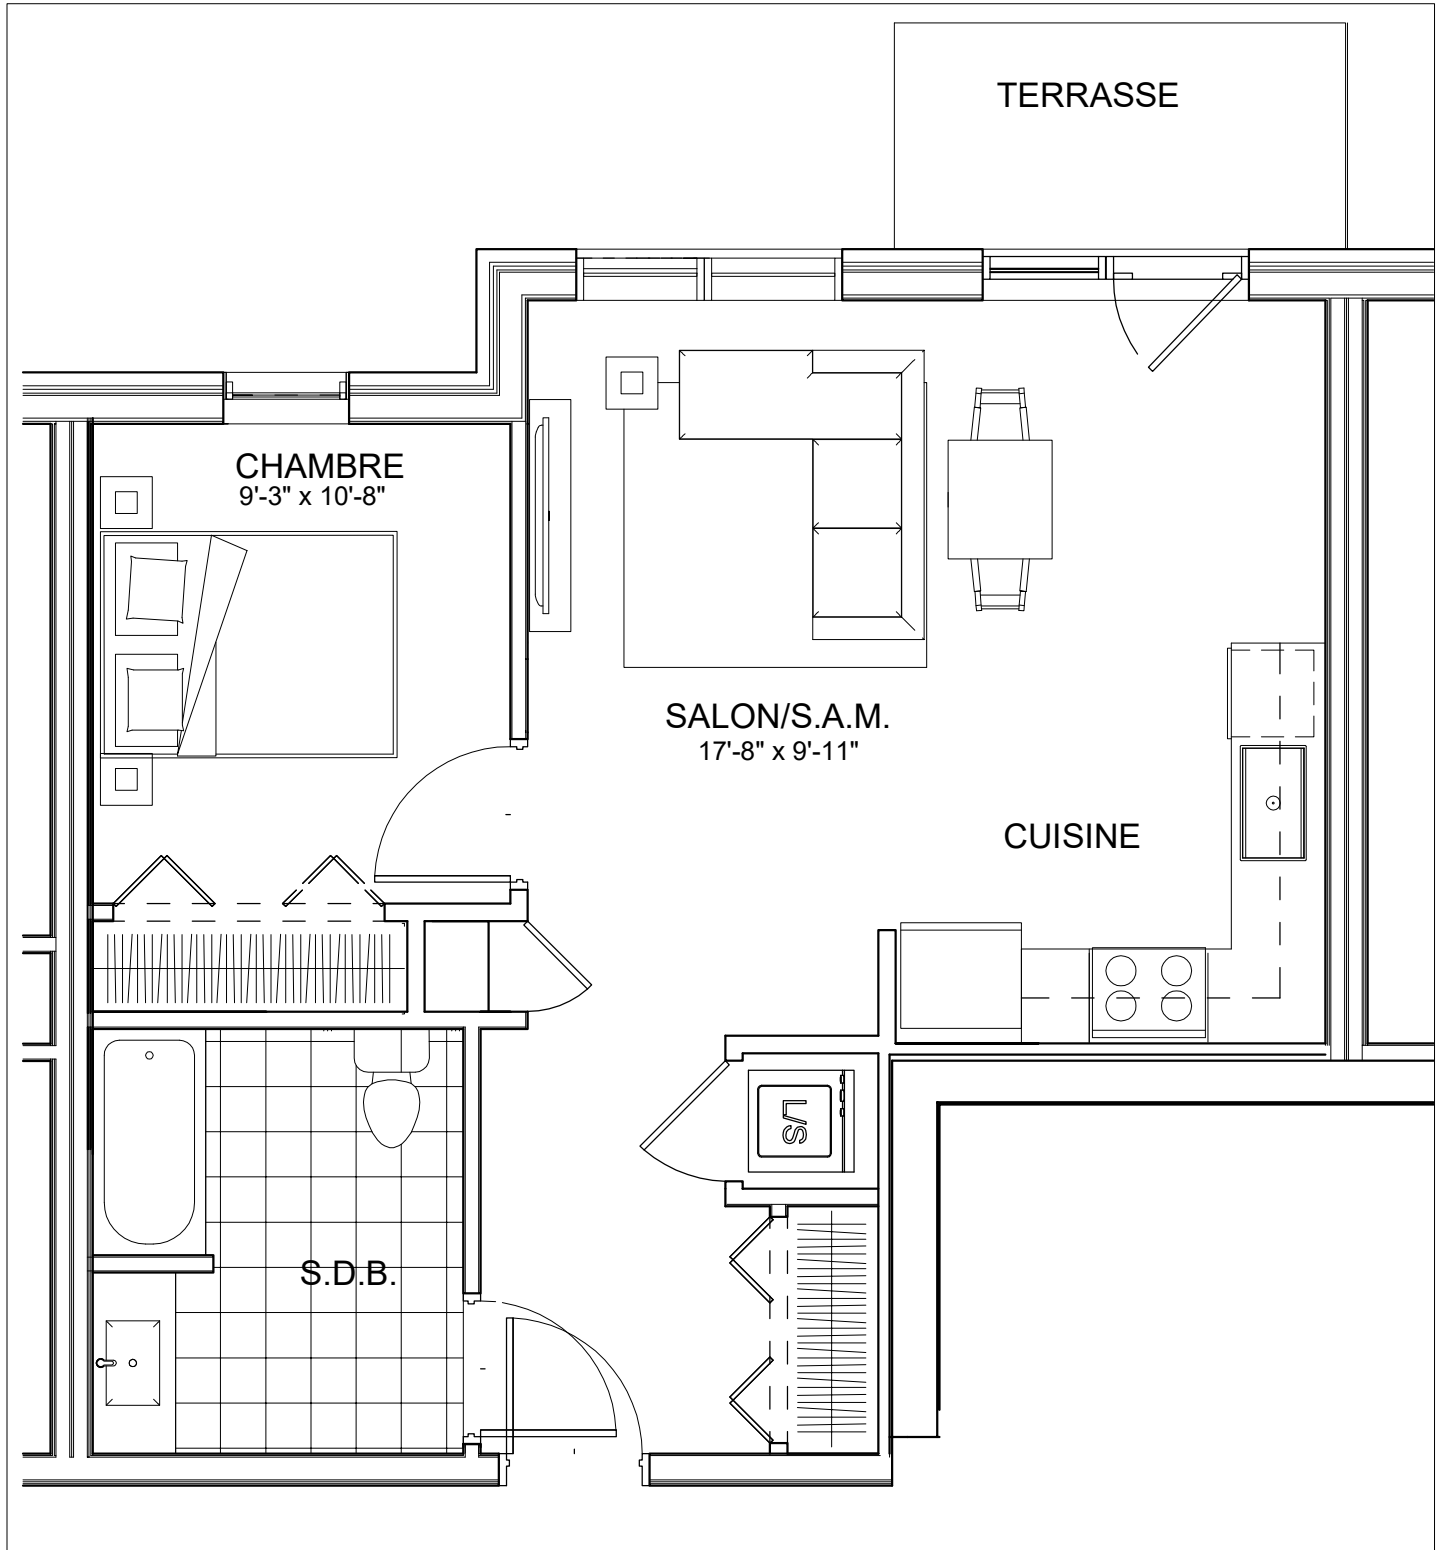

C É L E S T E

APPARTEMENTS LOCATIFS MODERNES

A 128

A119

INCLUS*

- 5 APPAREILS ELECTROMENAGERS
- STORES
- AIR CLIMATISE

*CHOIX DU PROPRIETAIRE

OPTIONS NON INCLUSES

- STATIONNEMENT INTERIEUR 75\$ X 12
- GYM / LOGE 15\$ X 12
- CASIER 12\$ X 12

NOTES: