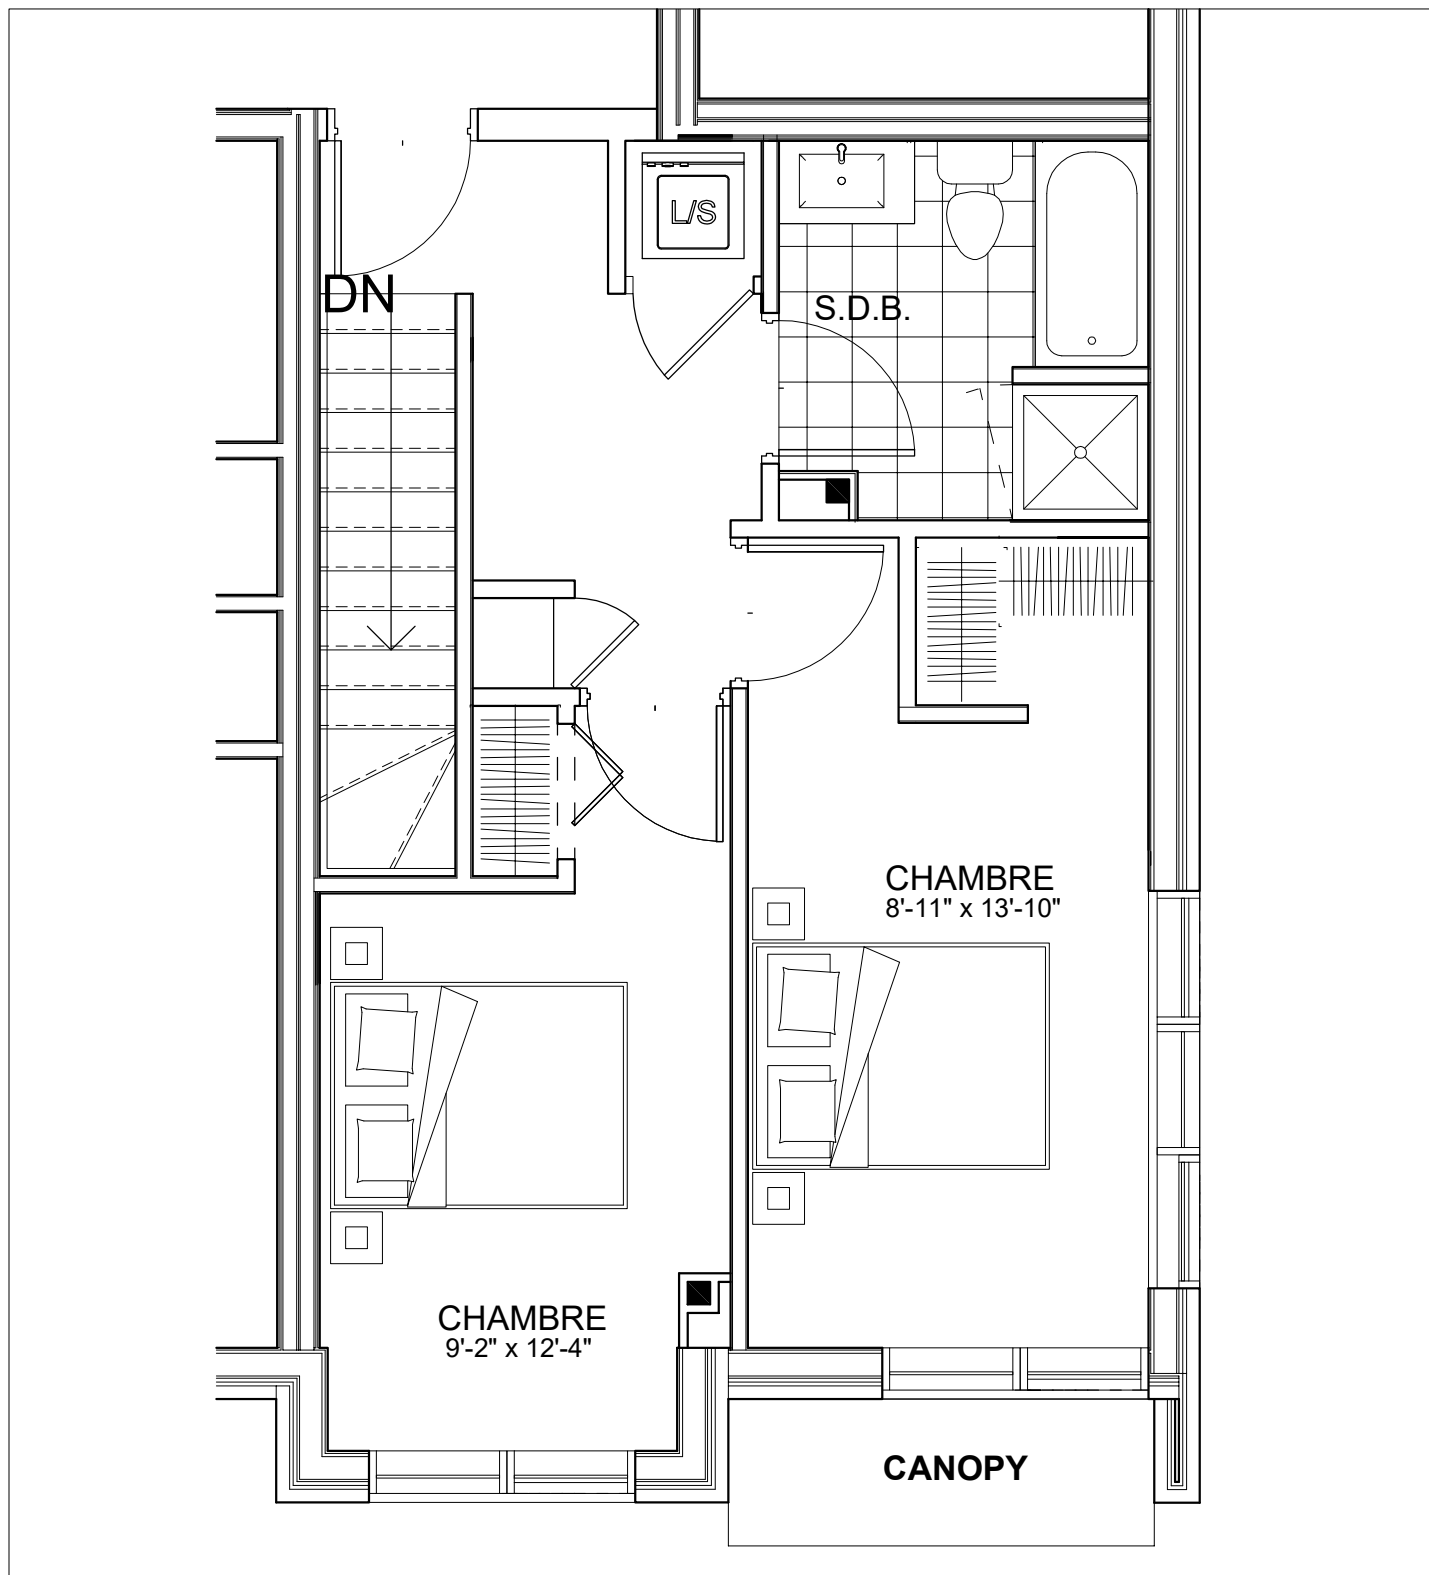

C É L E S T E

APPARTEMENTS LOCATIFS MODERNES

MEZZ A109

A M201

INCLUS*

- 5 APPAREILS ELECTROMENAGERS
- STORES
- AIR CLIMATISE

*CHOIX DU PROPRIETAIRE

OPTIONS NON INCLUSES

- STATIONNEMENT INTERIEUR 75\$ X 12
- GYM / LOGE 15\$ X 12
- CASIER 12\$ X 12

NOTES: