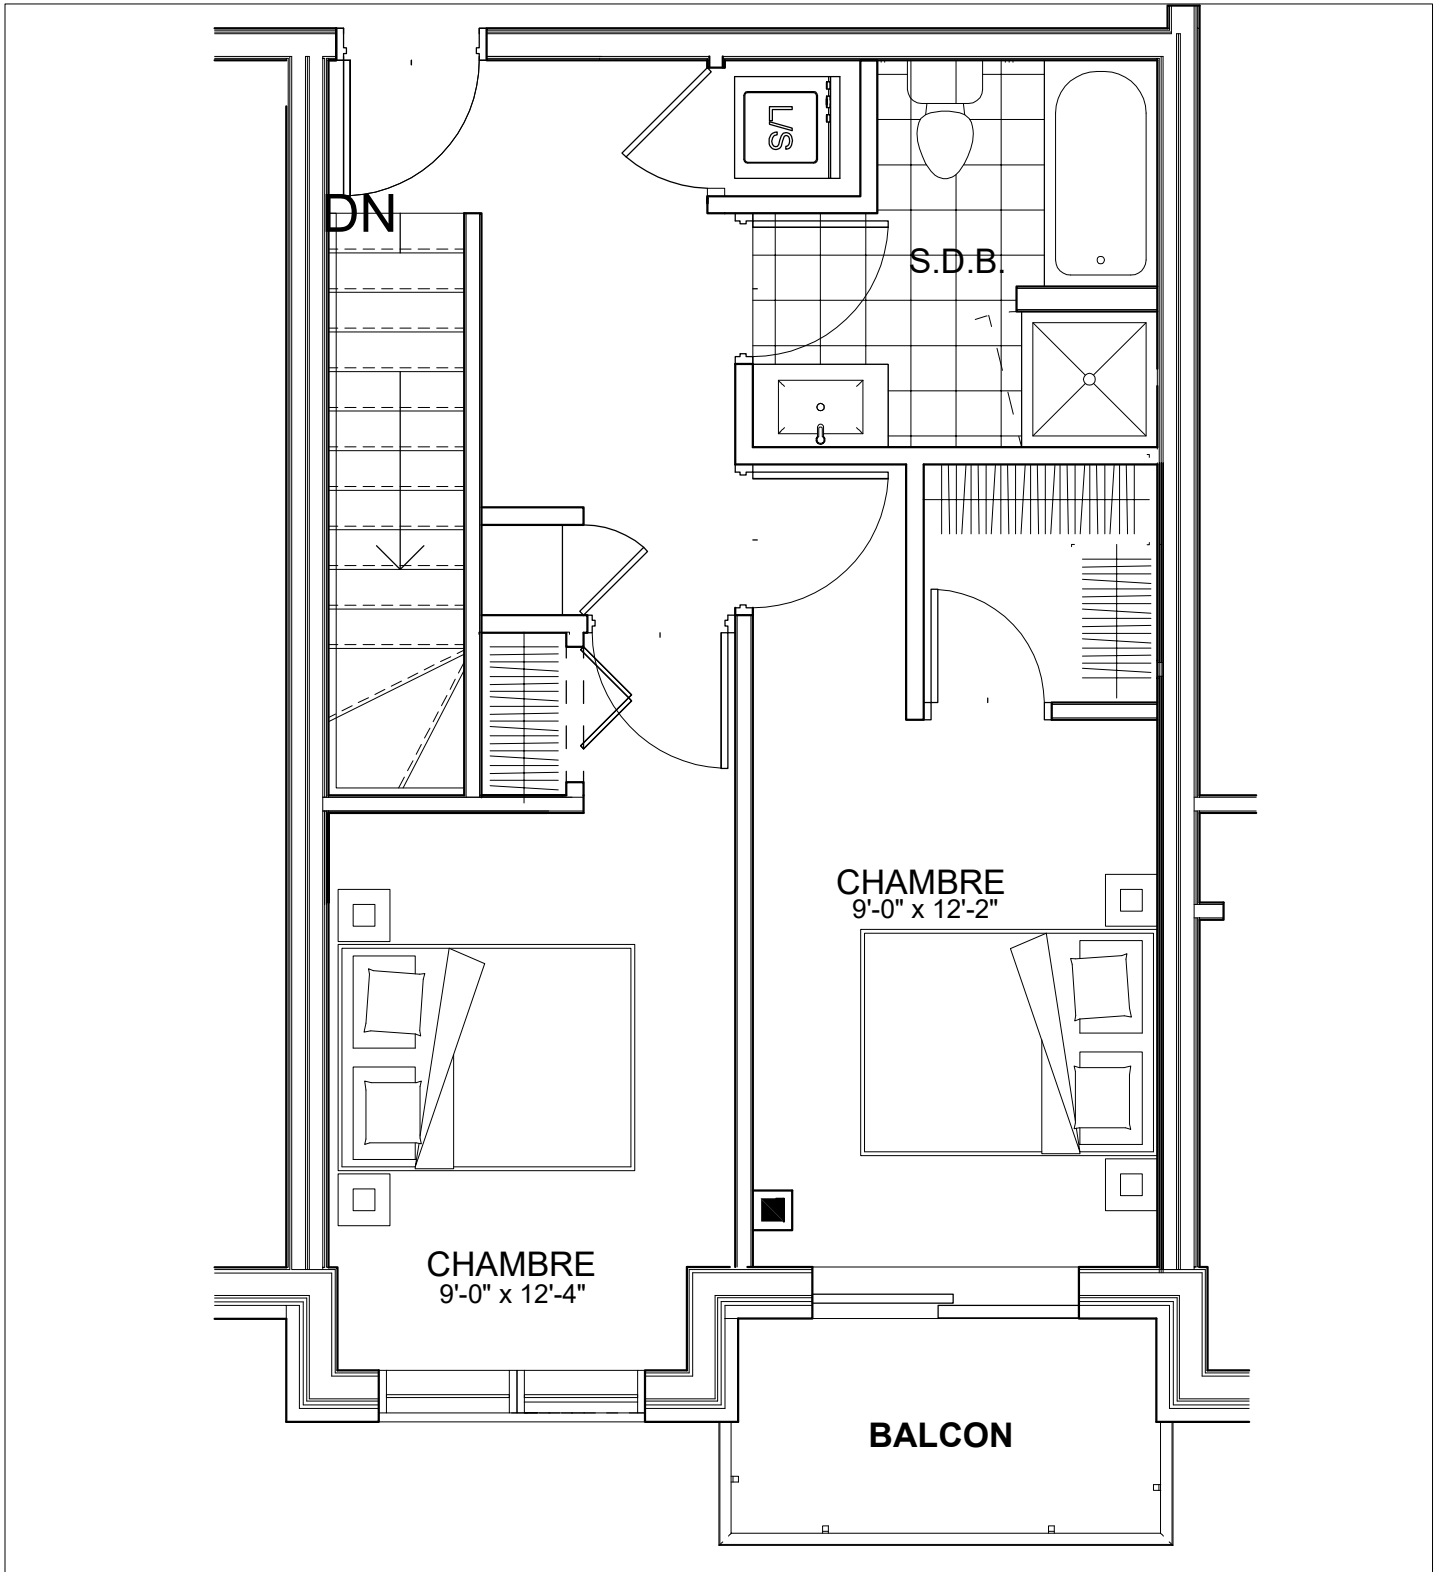

C É L E S T E

APPARTEMENTS LOCATIFS MODERNES

MEZZ A110

A-M202

INCLUS*

- 5 APPAREILS ELECTROMENAGERS
- STORES
- AIR CLIMATISE

*CHOIX DU PROPRIETAIRE

OPTIONS NON INCLUSES

- STATIONNEMENT INTERIEUR 75\$ X 12
- GYM / LOGE 15\$ X 12
- CASIER 12\$ X 12

NOTES: