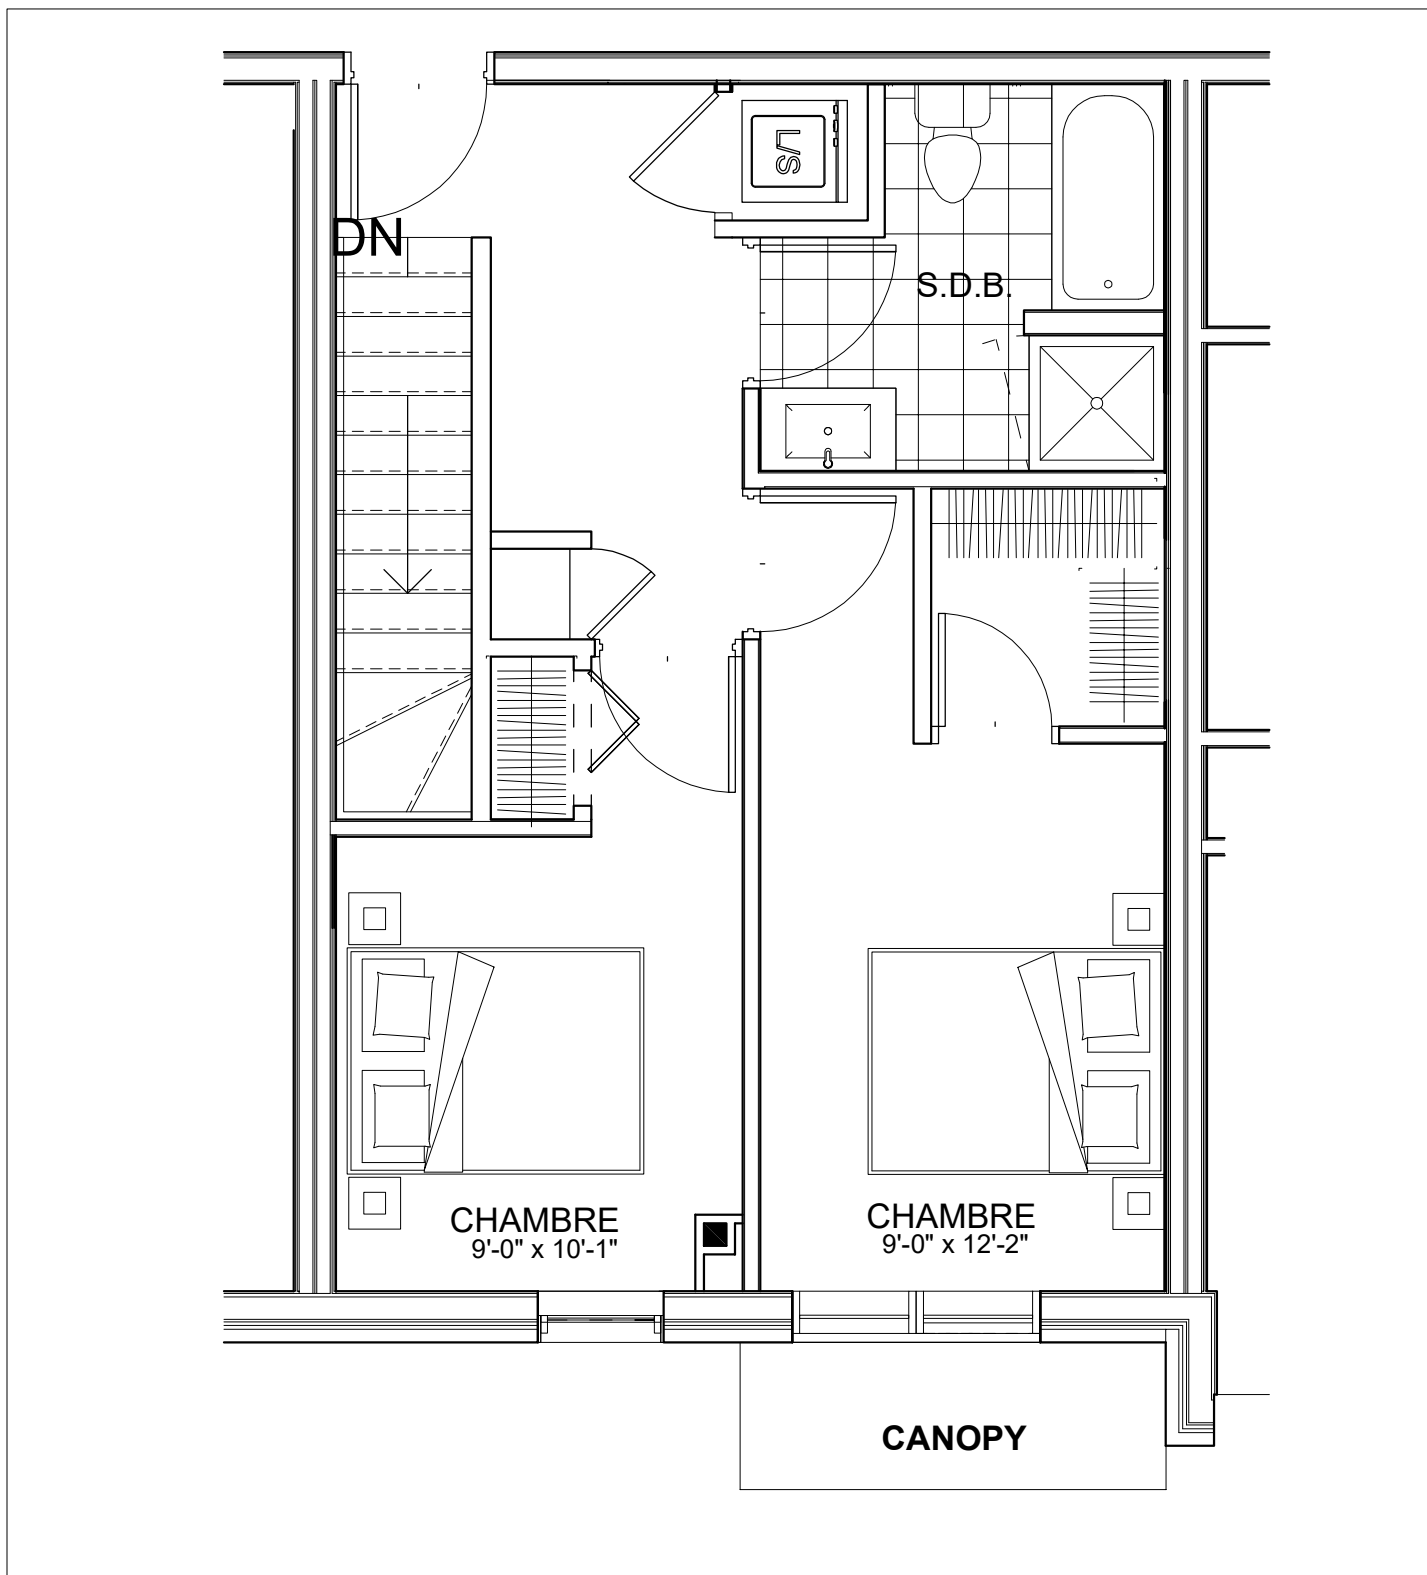

C É L E S T E

APPARTEMENTS LOCATIFS MODERNES

MEZZ A112

A-M203

INCLUS*

- 5 APPAREILS ELECTROMENAGERS
- STORES
- AIR CLIMATISE

*CHOIX DU PROPRIETAIRE

OPTIONS NON INCLUSES

- STATIONNEMENT INTERIEUR 75\$ X 12
- GYM / LOGE 15\$ X 12
- CASIER 12\$ X 12

NOTES: