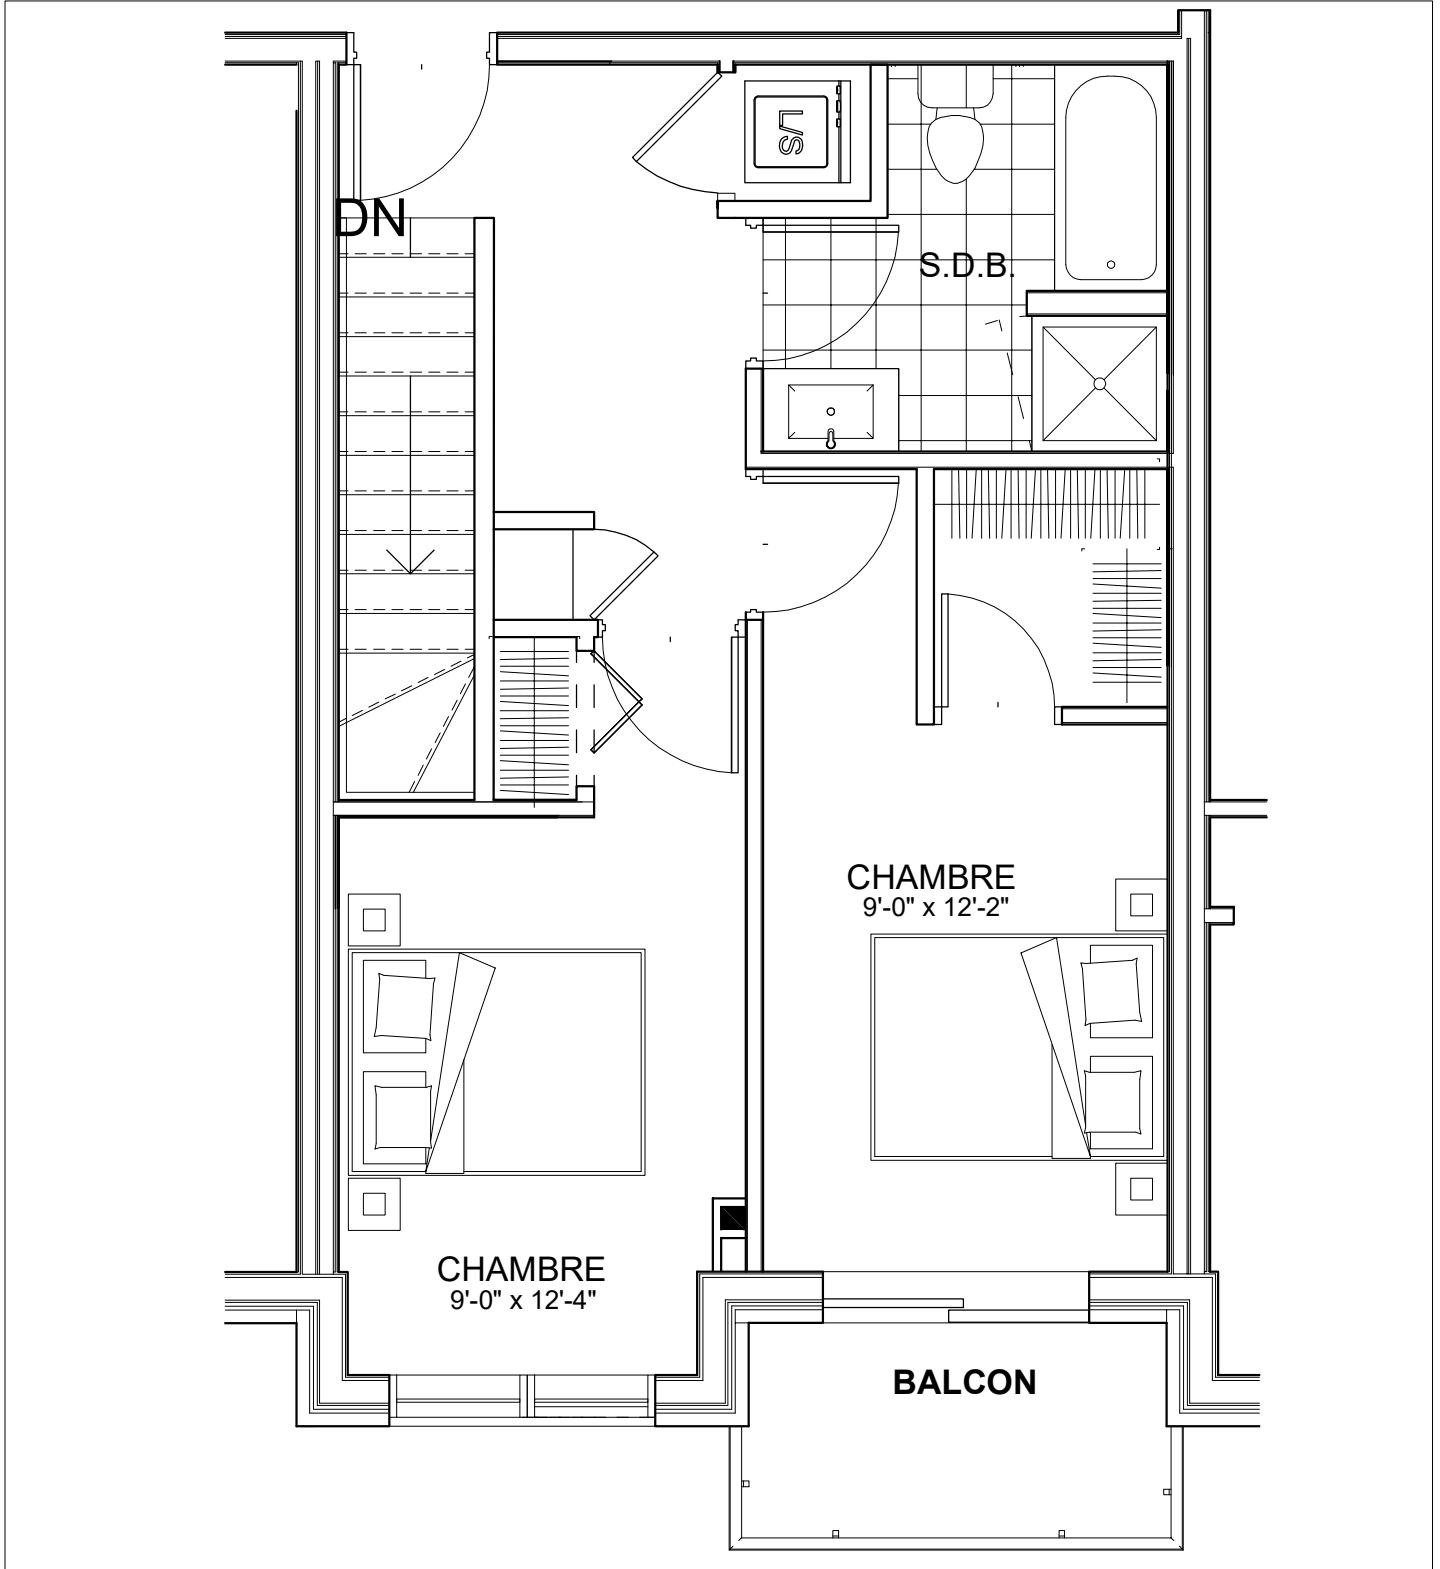

C É L E S T E

APPARTEMENTS LOCATIFS MODERNES

MEZZ A114

A-M204

INCLUS*

- 5 APPAREILS ELECTROMENAGERS
- STORES
- AIR CLIMATISE

*CHOIX DU PROPRIETAIRE

OPTIONS NON INCLUSES

- STATIONNEMENT INTERIEUR 75\$ X 12
- GYM / LOGE 15\$ X 12
- CASIER 12\$ X 12

NOTES: