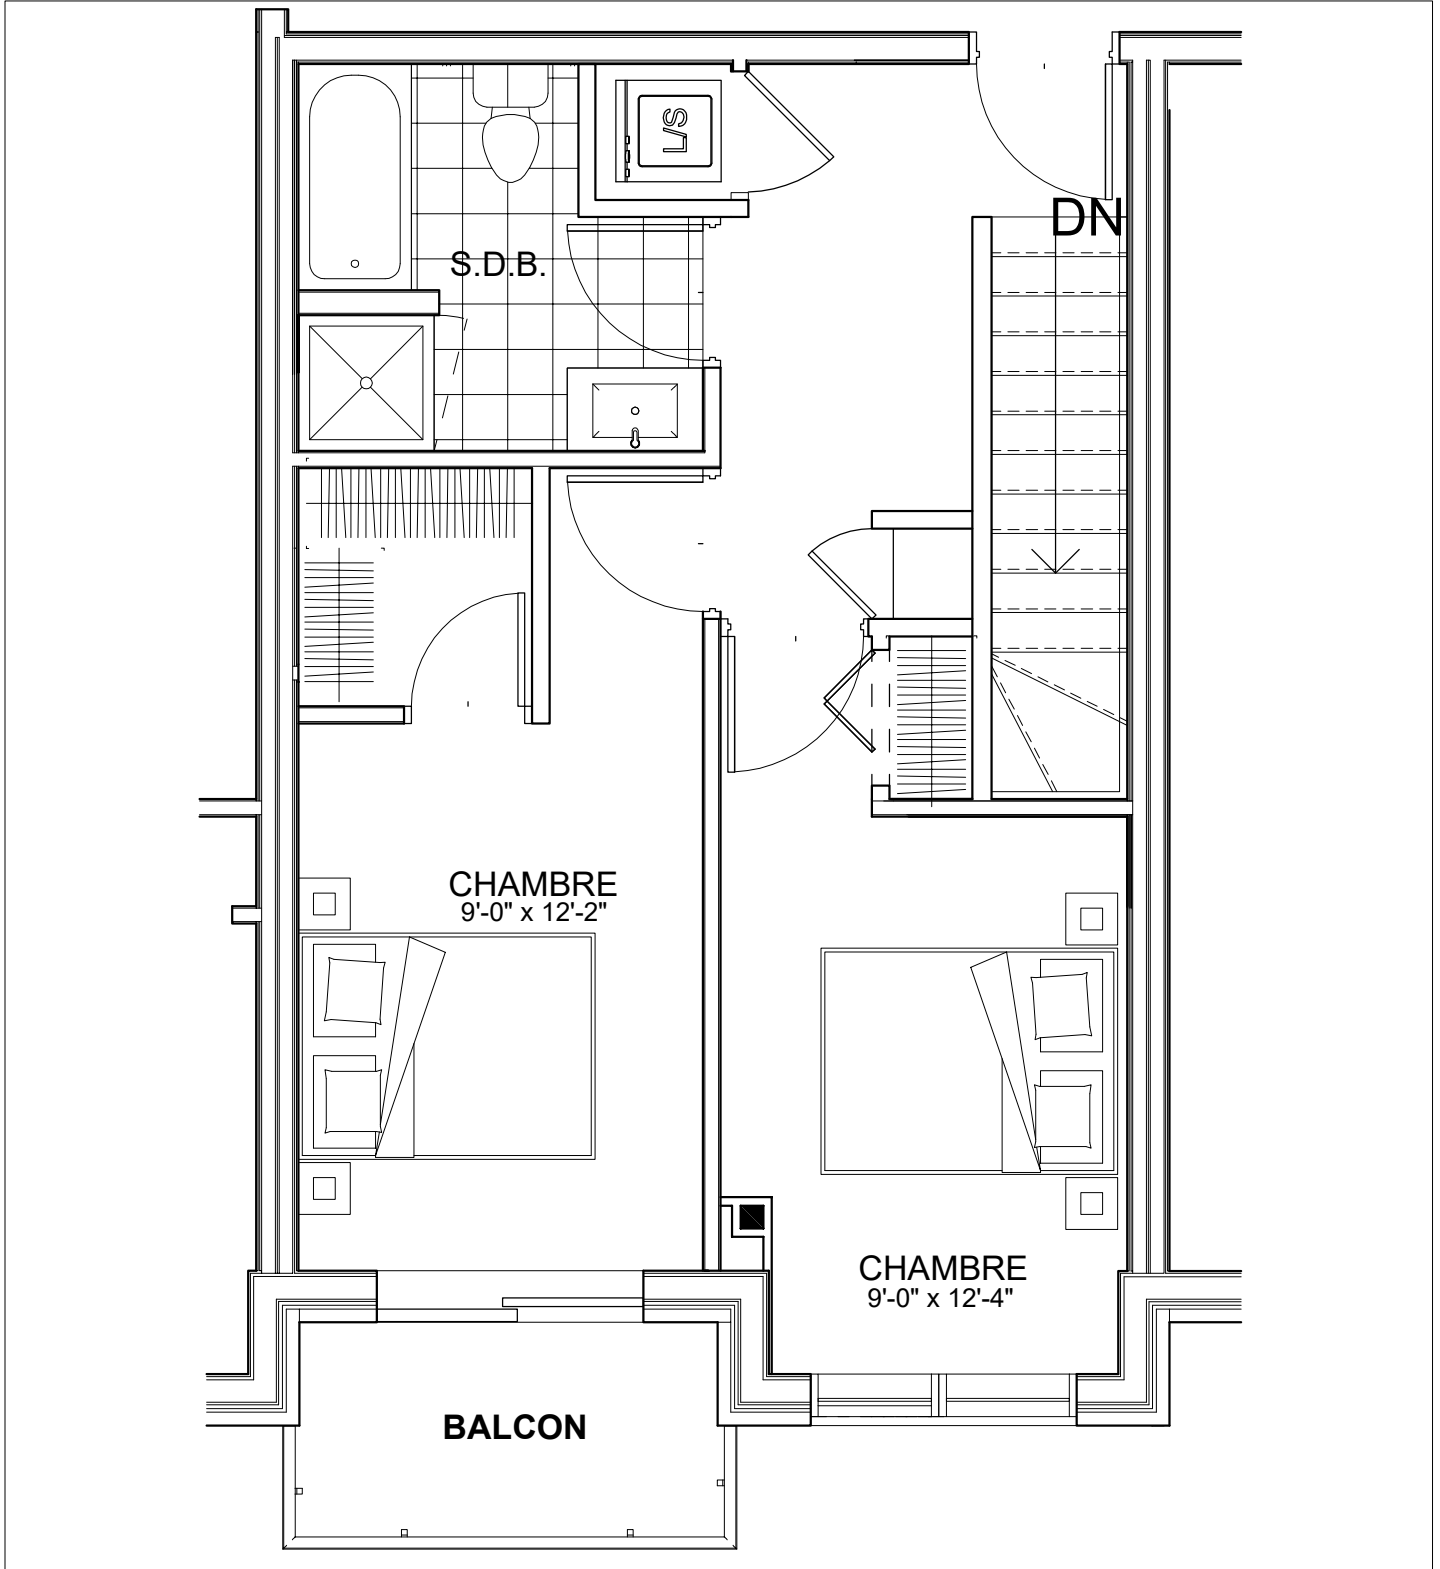

# MEZZ A115

A-M205

### OPTIONS NON INCLUSES

- STATIONNEMENT INTERIEUR 75\$ X 12
- GYM / LOGE 15\$ X 12
- CASIER 12\$ X 12