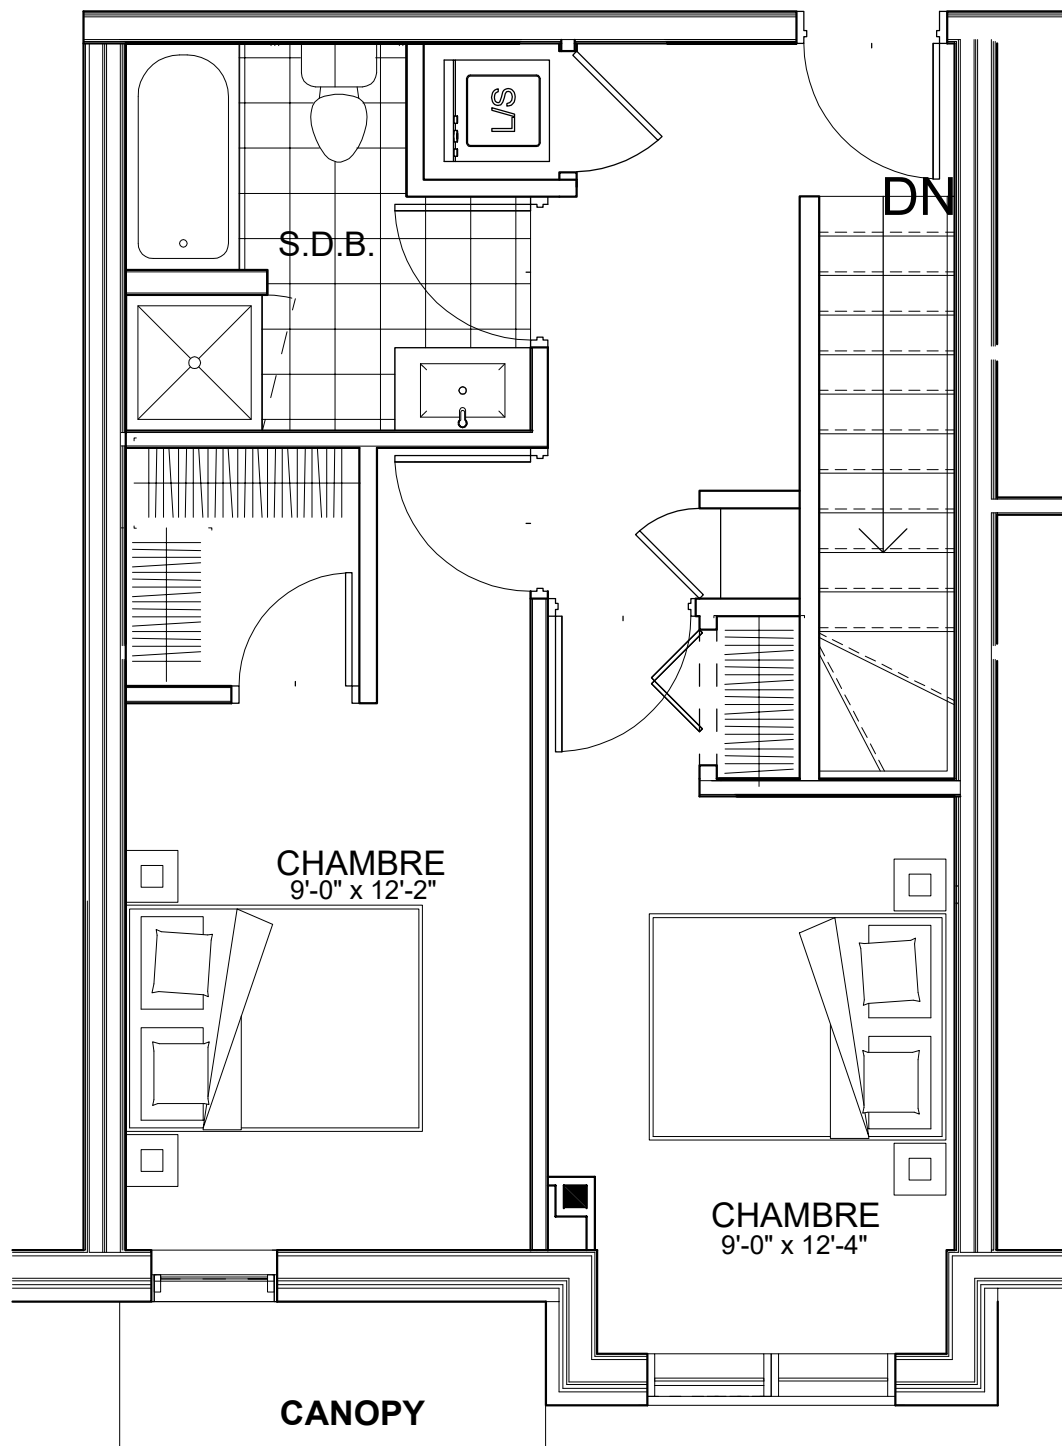

C É L E S T E

APPARTEMENTS LOCATIFS MODERNES

MEZZ A116

A-M206

INCLUS*

- 5 APPAREILS ELECTROMENAGERS
- STORES
- AIR CLIMATISE

*CHOIX DU PROPRIETAIRE

OPTIONS NON INCLUSES

- STATIONNEMENT INTERIEUR 75\$ X 12
- GYM / LOGE 15\$ X 12
- CASIER 12\$ X 12

NOTES: