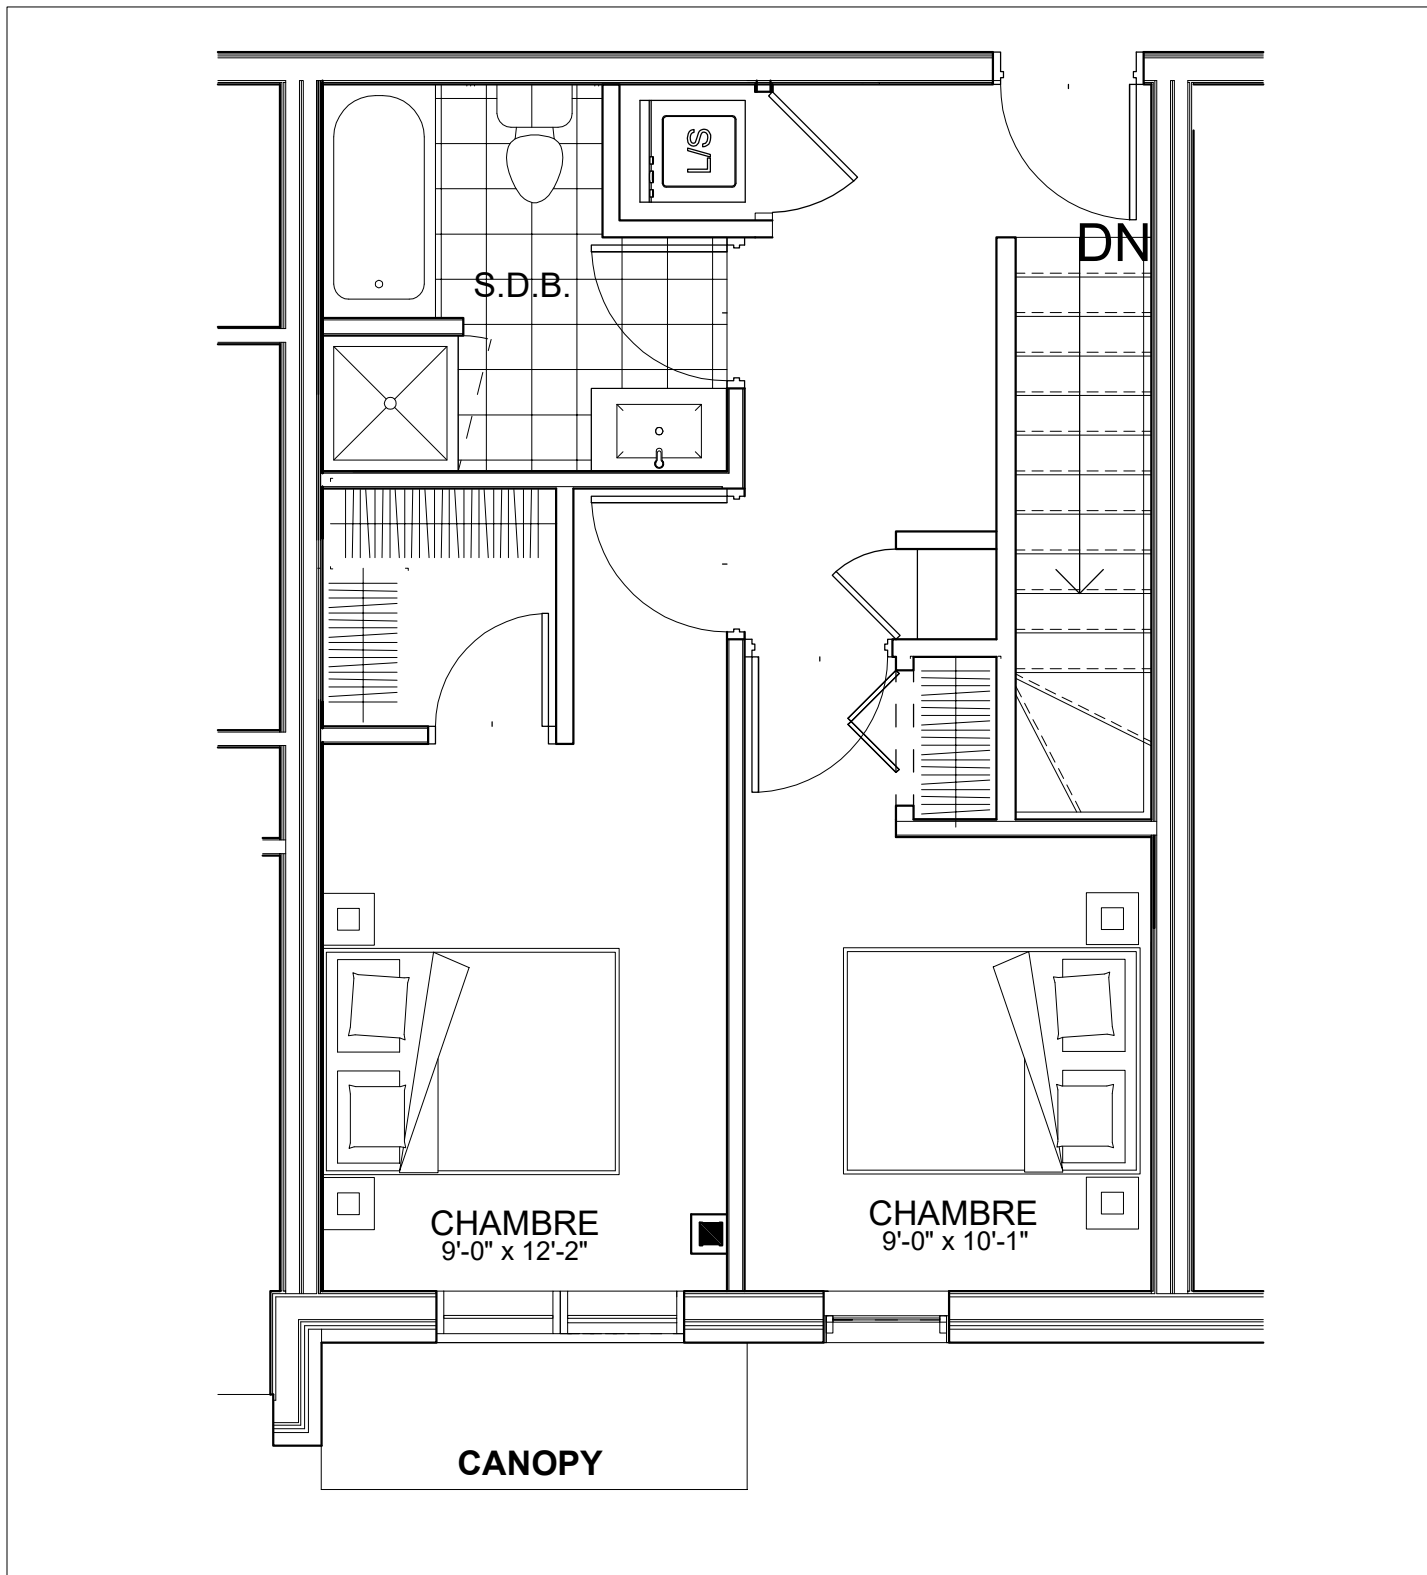

C É L E S T E

APPARTEMENTS LOCATIFS MODERNES

MEZZ A117

A-M207

INCLUS*

- 5 APPAREILS ELECTROMENAGERS
- STORES
- AIR CLIMATISE

*CHOIX DU PROPRIETAIRE

OPTIONS NON INCLUSES

- STATIONNEMENT INTERIEUR 75\$ X 12
- GYM / LOGE 15\$ X 12
- CASIER 12\$ X 12

NOTES: