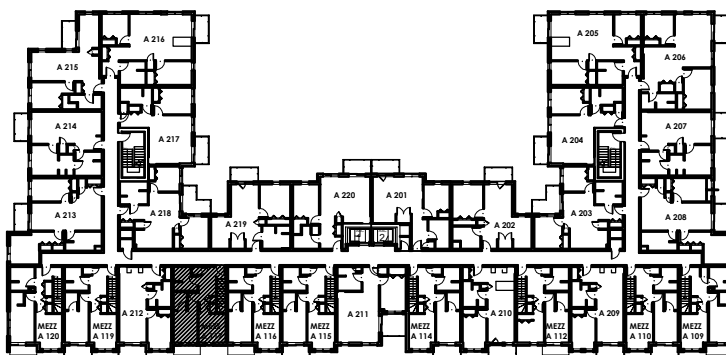

C É L E S T E

APPARTEMENTS LOCATIFS MODERNES

MEZZ A117

A-M207

INCLUS*

- 5 APPAREILS ELECTROMENAGERS
- STORES
- AIR CLIMATISE

*CHOIX DU PROPRIETAIRE

OPTIONS NON INCLUSES

- STATIONNEMENT INTERIEUR 75\$ X 12
- GYM / LOGE 15\$ X 12
- CASIER 12\$ X 12

NOTES: