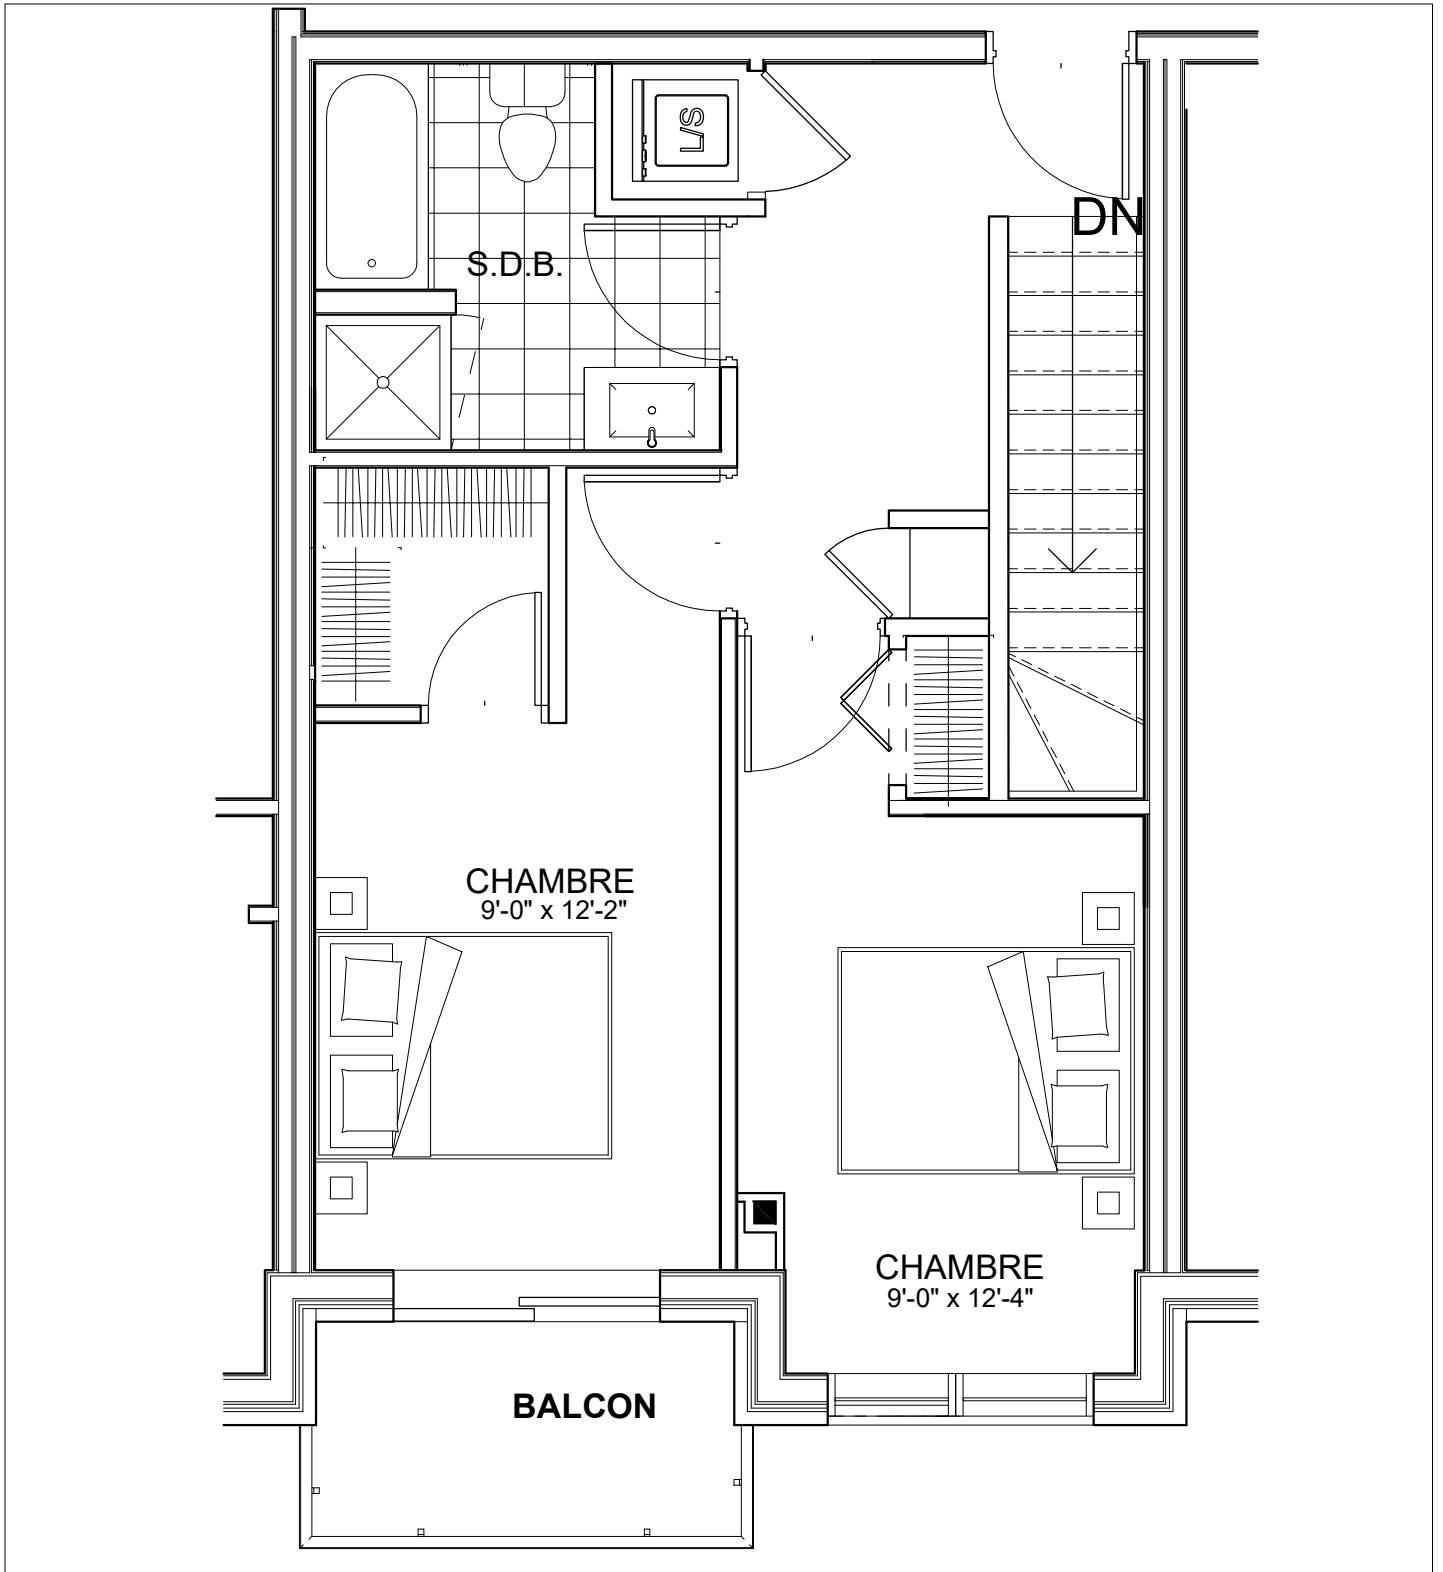

C É L E S T E

APPARTEMENTS LOCATIFS MODERNES

MEZZ A119

A-M208

INCLUS*

- 5 APPAREILS ELECTROMENAGERS
- STORES
- AIR CLIMATISE

*CHOIX DU PROPRIETAIRE

OPTIONS NON INCLUSES

- STATIONNEMENT INTERIEUR 75\$ X 12
- GYM / LOGE 15\$ X 12
- CASIER 12\$ X 12

NOTES: