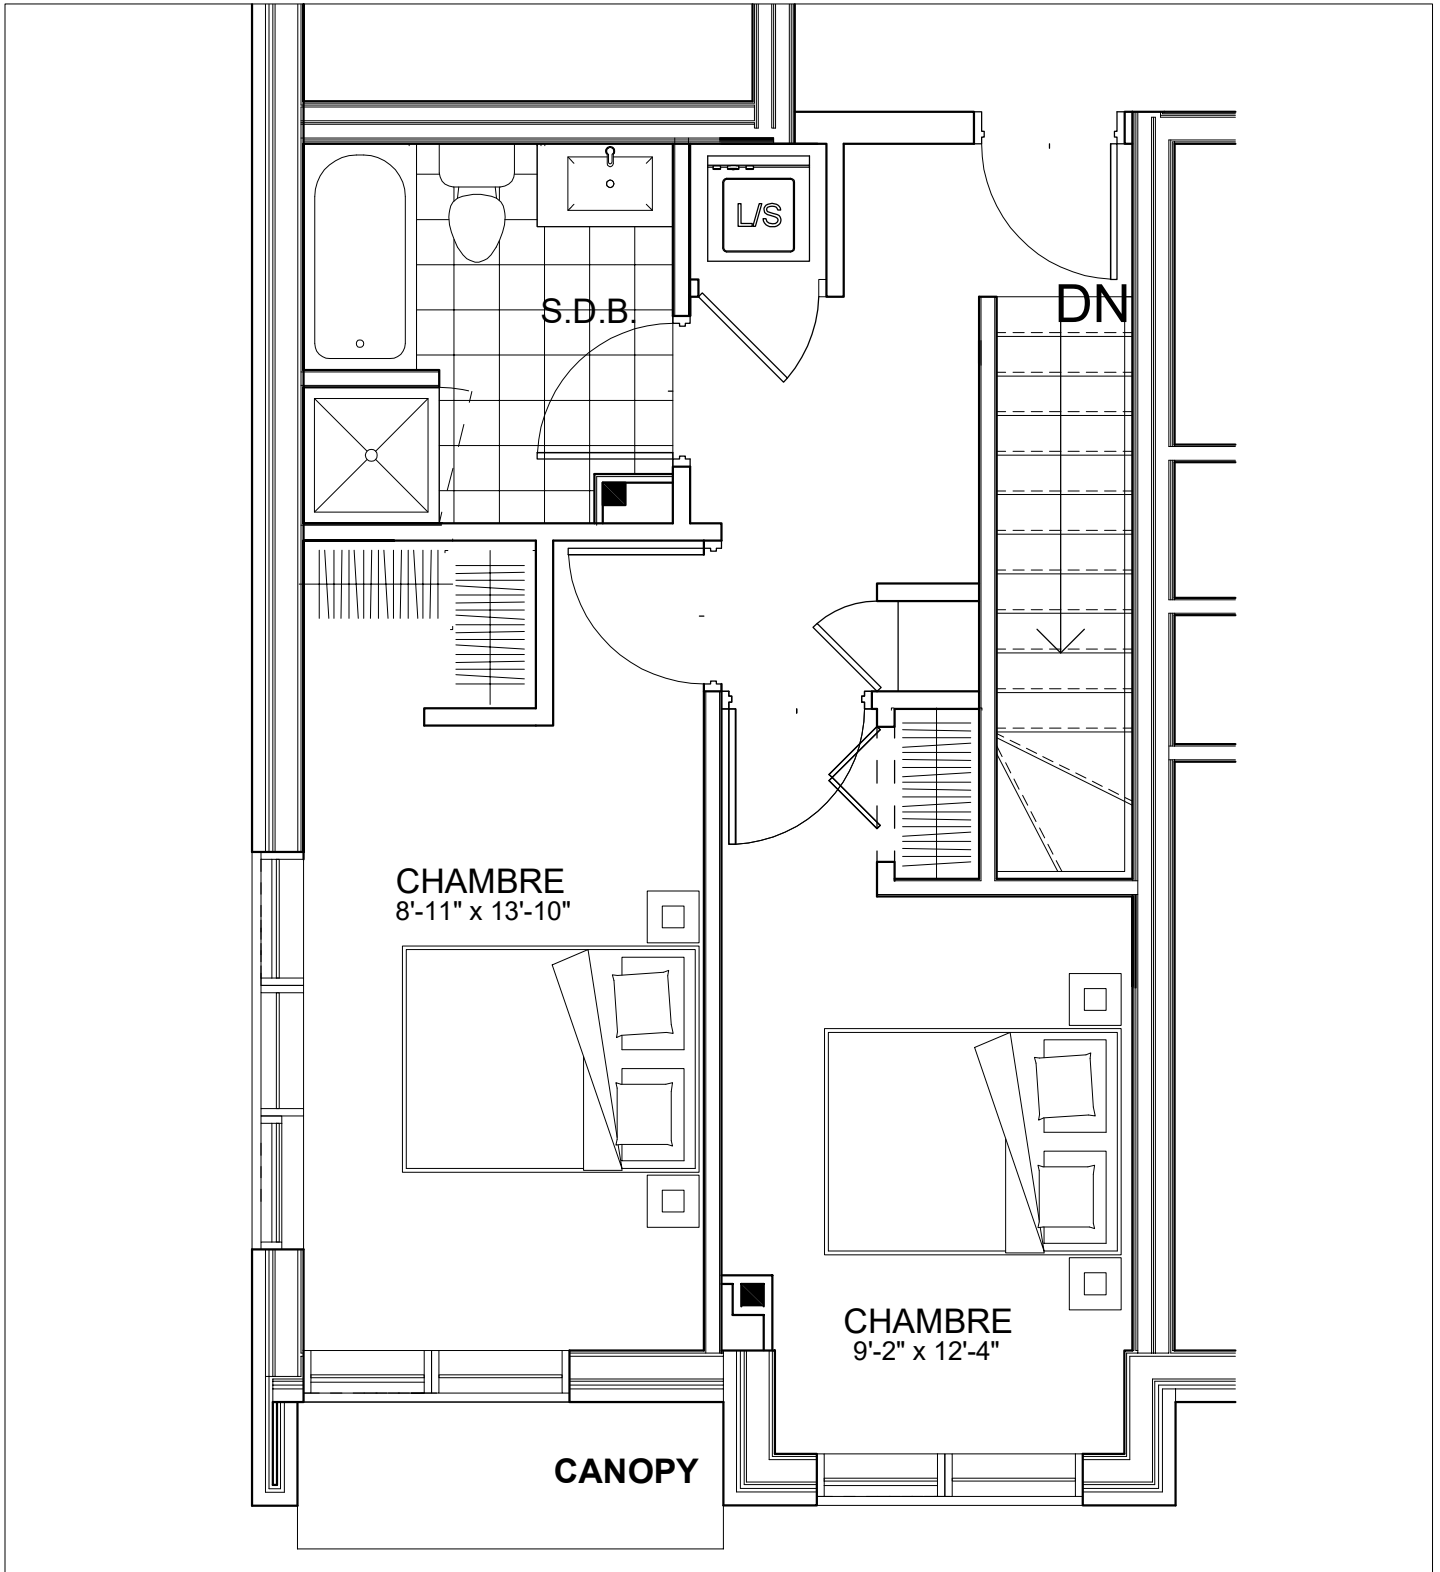

C É L E S T E

APPARTEMENTS LOCATIFS MODERNES

MEZZ A120

A-M209

INCLUS*

- 5 APPAREILS ELECTROMENAGERS
- STORES
- AIR CLIMATISE

*CHOIX DU PROPRIETAIRE

OPTIONS NON INCLUSES

- STATIONNEMENT INTERIEUR 75\$ X 12
- GYM / LOGE 15\$ X 12
- CASIER 12\$ X 12

NOTES: